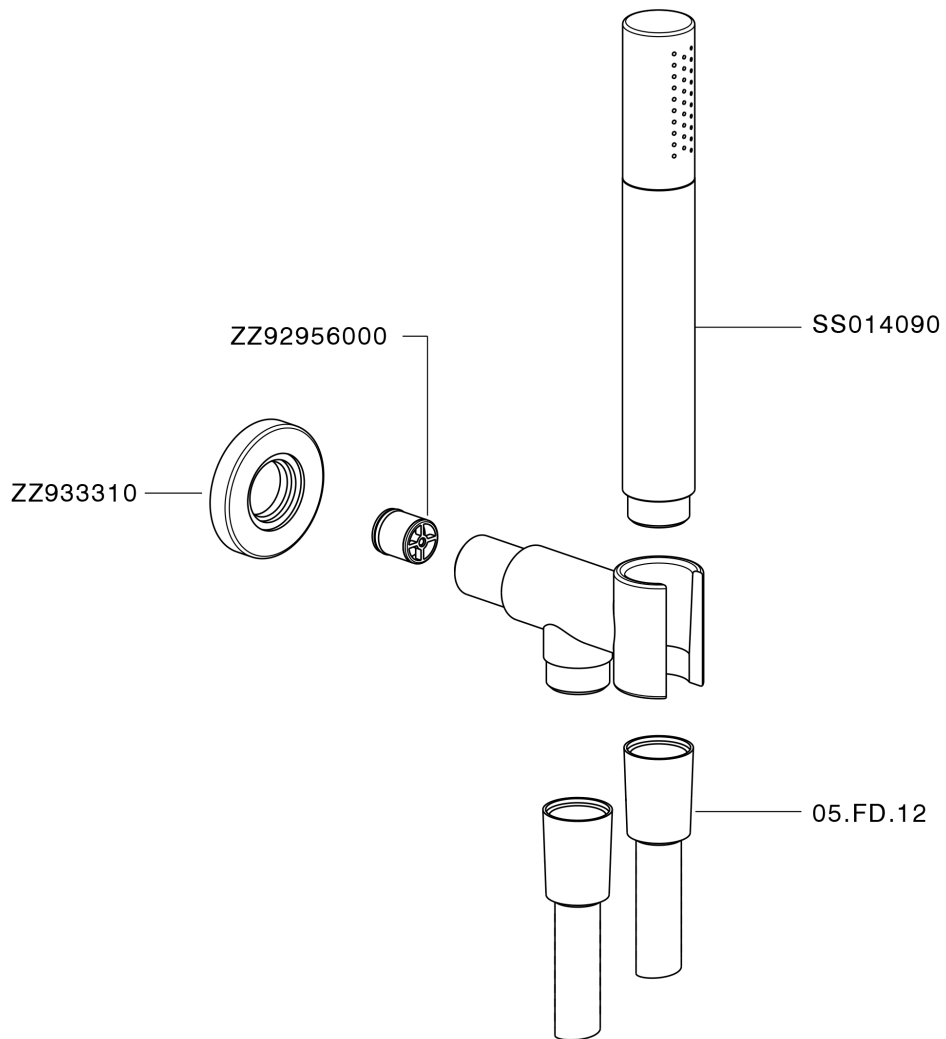

Completo doccia con presa d'acqua SHOWER_SS018813

MODELLO **SS018813**

Completo doccia con presa d'acqua, supporto fisso murale con raccordo 1/2", doccetta monogetto minimale D.24mm in Ottone, flessibile liscio SUPREME 150 cm

FINITURE DISPONIBILI

-  **21** 21 Cromo
-  **2F** 2F Nichel Spazzolato
-  **2P** 2P Oro Rosa
-  **2Q** 2Q Black Titanium
-  **40** 40 Nero Opaco
-  **4Q** 4Q Bianco Opaco

CARATTERISTICHE

Completo doccia con presa d'acqua SHOWER_SS018813

SS018813

<http://www.huberitalia.com/completo-doccia-con-presa-dacqua-shower-ss018813>

2025-04-04