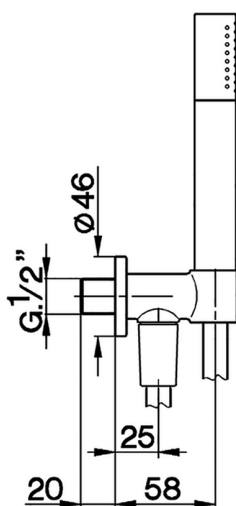

Completo doccia con presa d'acqua SHOWER_SS018813

MODELLO **SS018813**

Completo doccia con presa d'acqua, supporto fisso murale con raccordo 1/2", doccetta monogetto minimale D.24mm in Ottone, flessibile liscio SUPREME 150 cm

FINITURE DISPONIBILI

-  **21** 21 Cromo
-  **2F** 2F Nichel Spazzolato
-  **2P** 2P Oro Rosa
-  **2Q** 2Q Black Titanium
-  **40** 40 Nero Opaco
-  **4Q** 4Q Bianco Opaco

CARATTERISTICHE

Completo doccia con presa d'acqua SHOWER_SS018813

SS018813

<http://www.huberitalia.com/completo-doccia-con-presa-dacqua-shower-ss018813>

2025-04-04