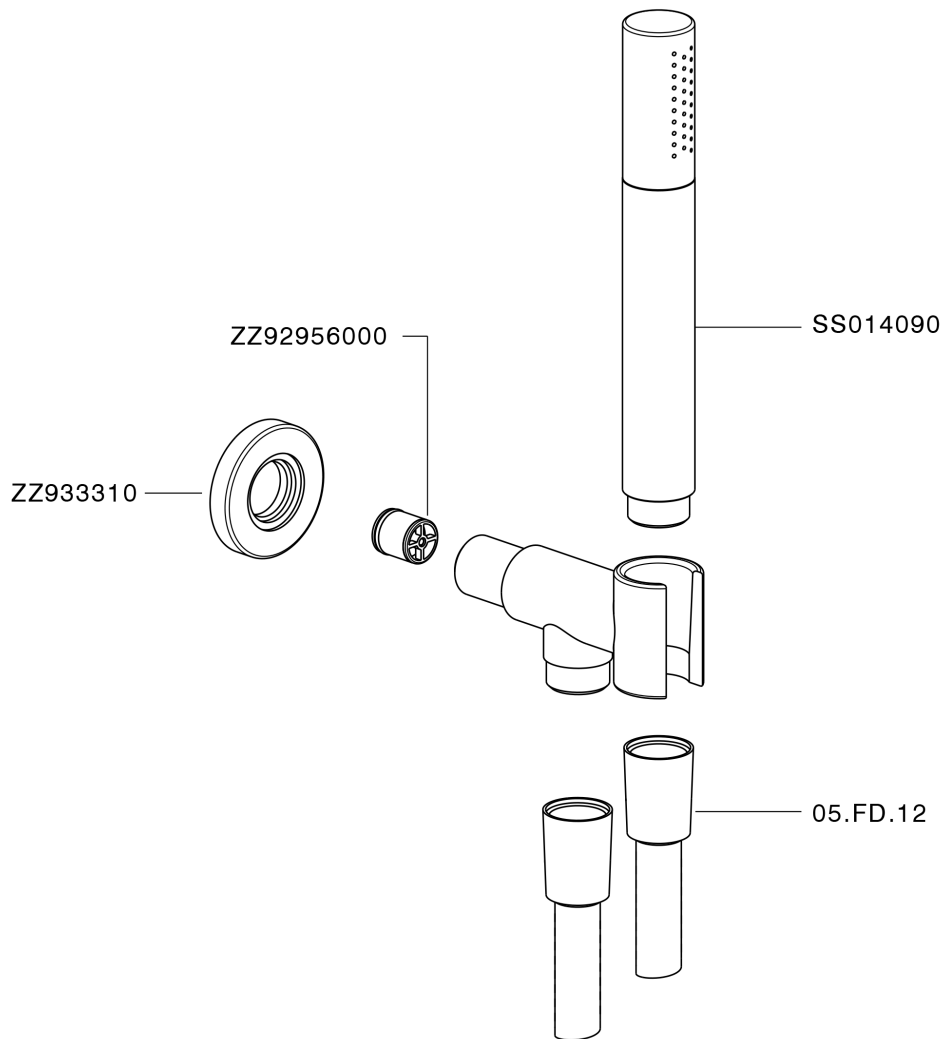

Completo doccia con presa d'acqua SHOWER_SS018813

MODELLO **SS018813**

Completo doccia con presa d'acqua, supporto fisso murale con raccordo 1/2", doccetta monogetto minimale D.24mm in Ottone, flessibile liscio SUPREME 150 cm

FINITURE DISPONIBILI

-  **21** 21 Cromo
-  **2F** 2F Nichel Spazzolato
-  **2P** 2P Oro Rosa
-  **2Q** 2Q Black Titanium
-  **40** 40 Nero Opaco
-  **4Q** 4Q Bianco Opaco

CARATTERISTICHE

Completo doccia con presa d'acqua SHOWER_SS018813

SS018813

<http://www.huberitalia.com/completo-doccia-con-presadacqua-shower-ss018813>

2025-04-04