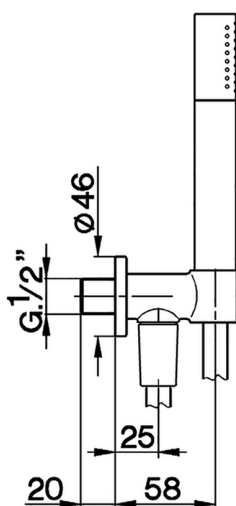

Completo doccia con presa d'acqua SHOWER_SS018813

MODELLO **SS018813**

Completo doccia con presa d'acqua, supporto fisso murale con raccordo 1/2", doccetta monogetto minimale D.24mm in Ottone, flessibile liscio SUPREME 150 cm

FINITURE DISPONIBILI

-  **21** 21 Cromo
-  **2F** 2F Nichel Spazzolato
-  **2P** 2P Oro Rosa
-  **2Q** 2Q Black Titanium
-  **40** 40 Nero Opaco
-  **4Q** 4Q Bianco Opaco

CARATTERISTICHE

Completo doccia con presa d'acqua SHOWER_SS018813

SS018813

<http://www.huberitalia.com/completo-doccia-con-presadacqua-shower-ss018813>

2025-04-04