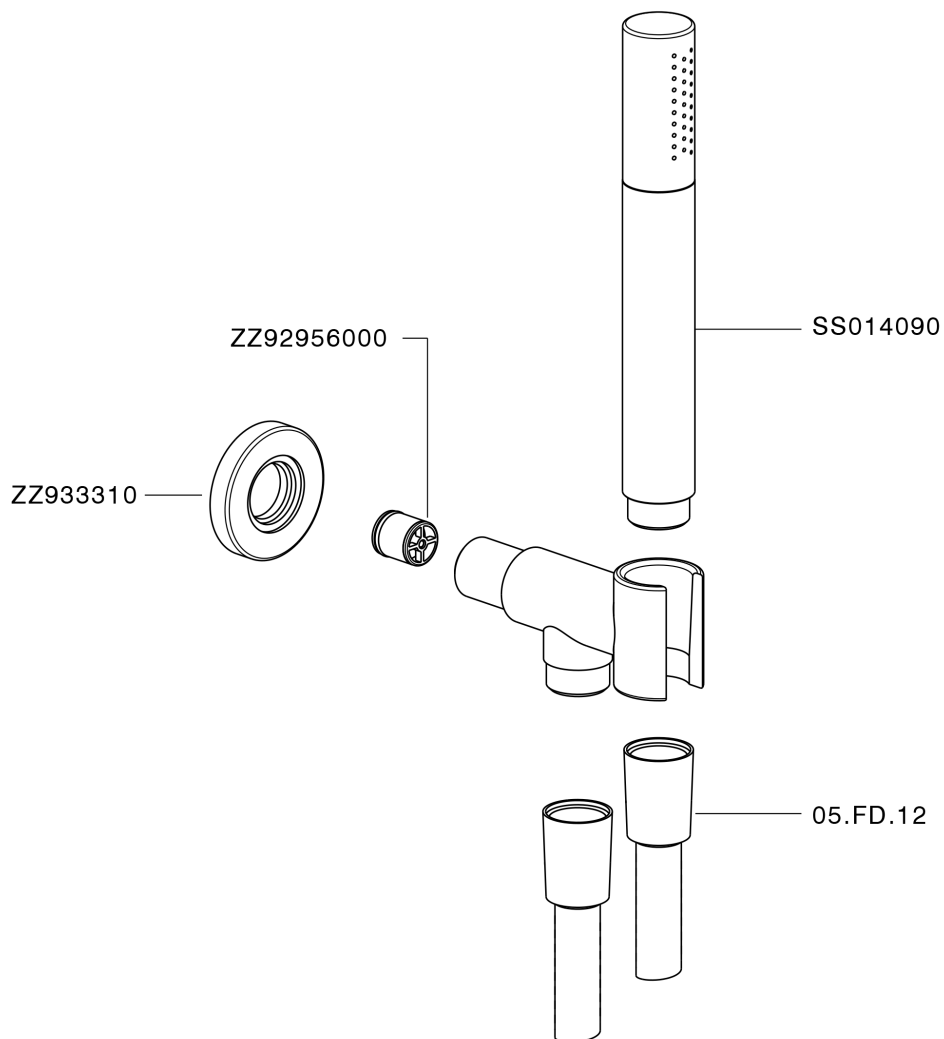

Completo doccia con presa d'acqua SHOWER_SS018813

SS018813

<http://www.huberitalia.com/completo-doccia-con-presadacqua-shower-ss018813>

2025-04-03