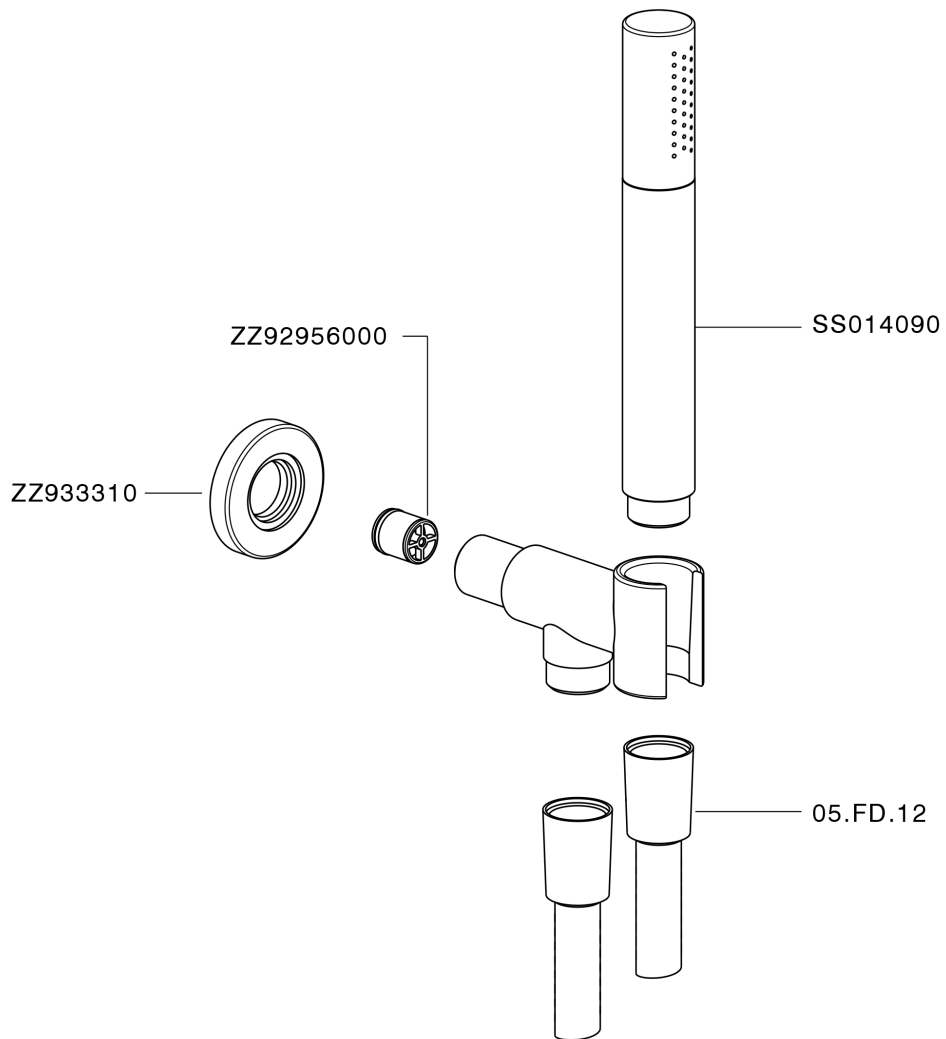

## Completo doccia con presa d'acqua SHOWER\_SS018813

MODELLO **SS018813**

Completo doccia con presa d'acqua, supporto fisso murale con raccordo 1/2", doccetta monogetto minimale D.24mm in Ottone, flessibile liscio SUPREME 150 cm

## Completo doccia con presa d'acqua SHOWER\_SS018813

SS018813

<http://www.huberitalia.com/completo-doccia-con-presa-dacqua-shower-ss018813>

2025-04-04