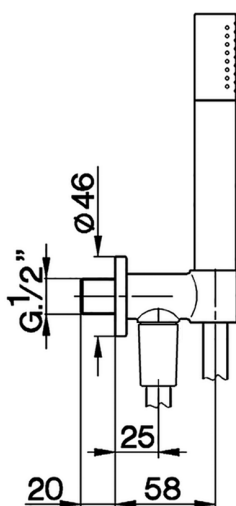

## Completo doccia con presa d'acqua SHOWER\_SS018813

MODELLO **SS018813**

Completo doccia con presa d'acqua, supporto fisso murale con raccordo 1/2", doccetta monogetto minimale D.24mm in Ottone, flessibile liscio SUPREME 150 cm

## Completo doccia con presa d'acqua SHOWER\_SS018813

SS018813

<http://www.huberitalia.com/completo-doccia-con-presa-dacqua-shower-ss018813>

2025-04-04