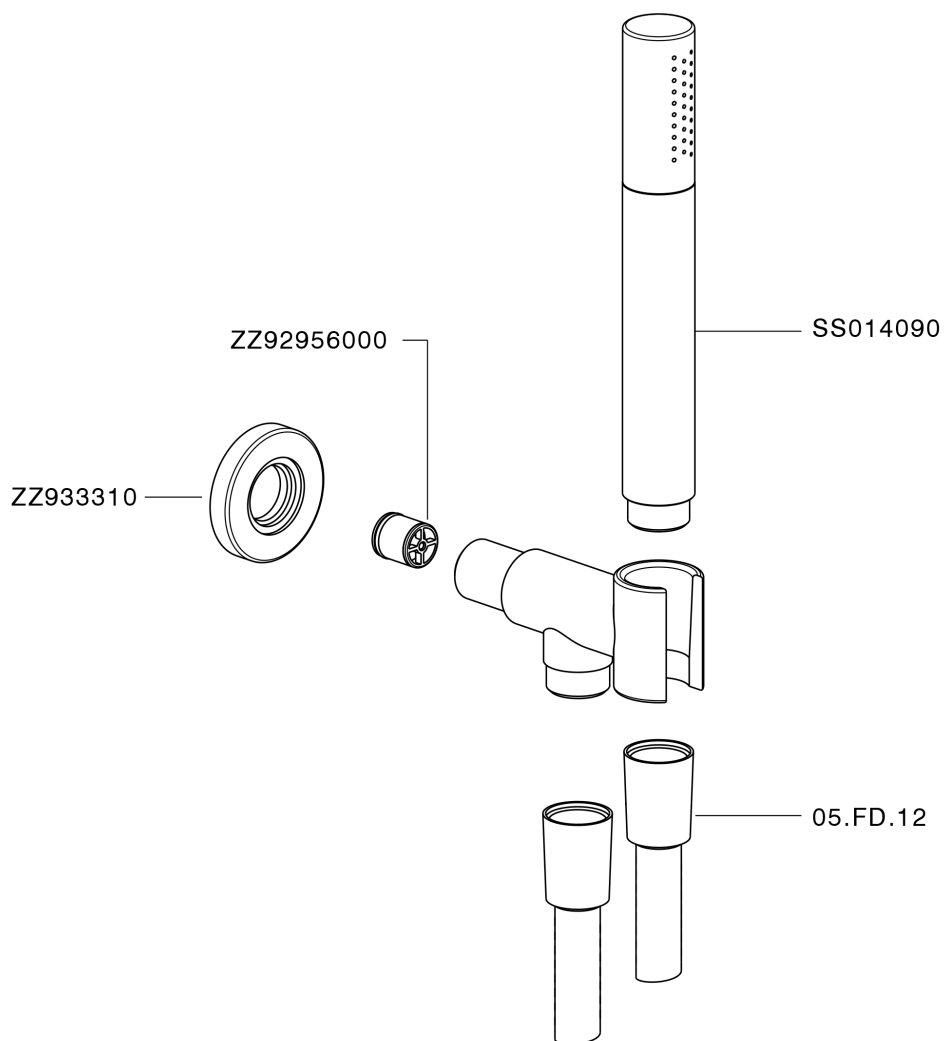

Completo doccia con presa d'acqua SHOWER_SS018813

SS018813

<http://www.huberitalia.com/completo-doccia-con-presa-dacqua-shower-ss018813>

2025-04-04