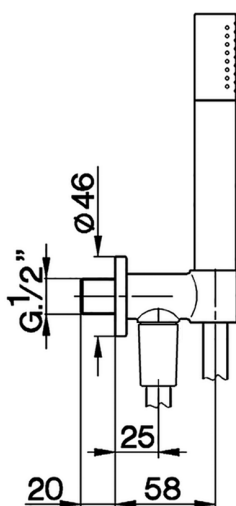

Completo doccia con presa d'acqua SHOWER_SS018813

MODELLO **SS018813**

Completo doccia con presa d'acqua, supporto fisso murale con raccordo 1/2", doccetta monogetto minimale D.24mm in Ottone, flessibile liscio SUPREME 150 cm

FINITURE DISPONIBILI

-  **21** 21 Cromo
-  **2F** 2F Nichel Spazzolato
-  **2P** 2P Oro Rosa
-  **2Q** 2Q Black Titanium
-  **40** 40 Nero Opaco
-  **4Q** 4Q Bianco Opaco

CARATTERISTICHE

Completo doccia con presa d'acqua SHOWER_SS018813

SS018813

<http://www.huberitalia.com/completo-doccia-con-presa-dacqua-shower-ss018813>

2025-04-01