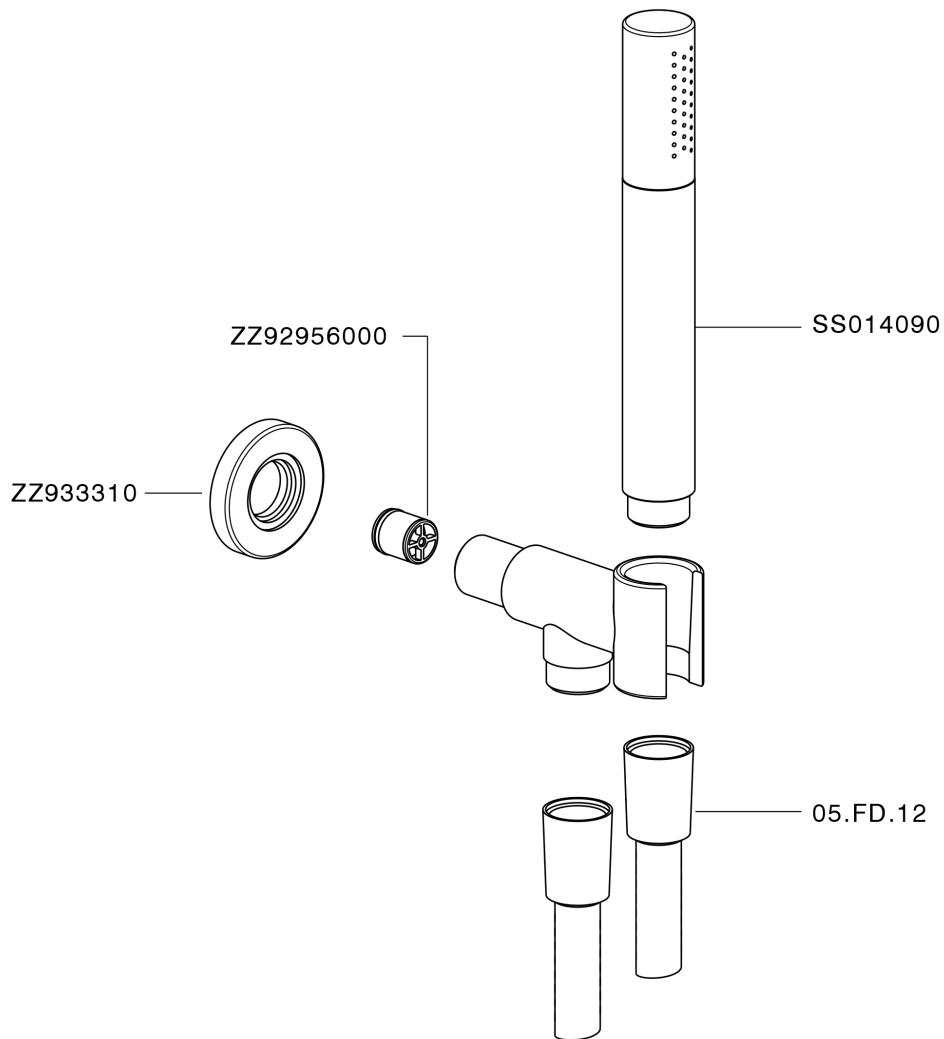

Completo doccia con presa d'acqua SHOWER_SS018813

MODELLO **SS018813**

Completo doccia con presa d'acqua, supporto fisso murale con raccordo 1/2", doccetta monogetto minimale D.24mm in Ottone, flessibile liscio SUPREME 150 cm

FINITURE DISPONIBILI

-  **21** 21 Cromo
-  **2F** 2F Nichel Spazzolato
-  **2P** 2P Oro Rosa
-  **2Q** 2Q Black Titanium
-  **40** 40 Nero Opaco
-  **4Q** 4Q Bianco Opaco

CARATTERISTICHE

Completo doccia con presa d'acqua SHOWER_SS018813

SS018813

<http://www.huberitalia.com/completo-doccia-con-presa-dacqua-shower-ss018813>

2025-04-01