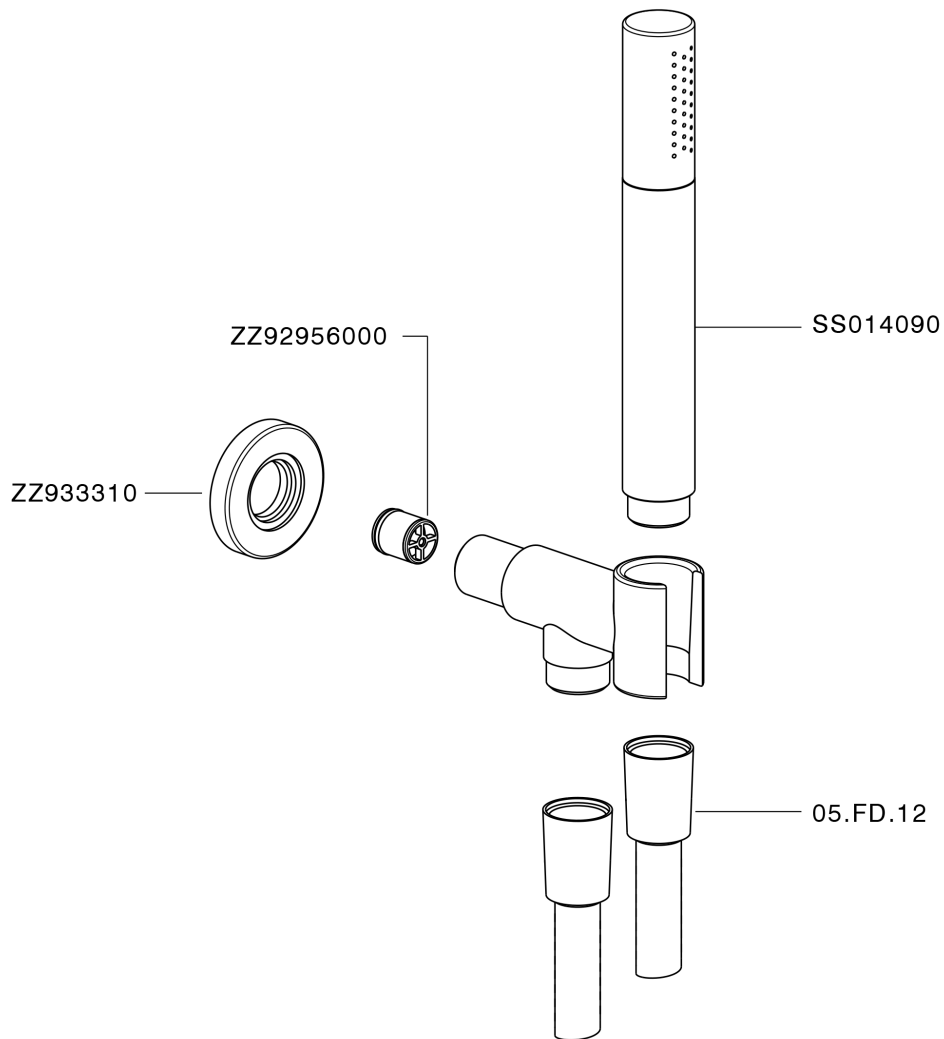

Completo doccia con presa d'acqua SHOWER_SS018813

SS018813

<http://www.huberitalia.com/completo-doccia-con-presadacqua-shower-ss018813>

2025-04-01