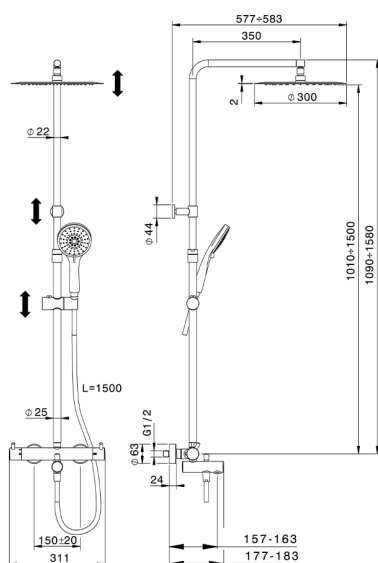

## Colonna vasca termostatica 3 funzioni NUOVA KIRUNA\_KRC8502A

MODELLO **KRC8502A**

Colonna vasca termostatica 3 funzioni, devia stop 2 uscite, colonna telescopica, supporto doccetta scorrevole, doccetta 3 getti D.100 mm ABS, soffione tondo D.300 mm sp.2 mm in INOX, flessibile liscio SILVERFLEX 150 cm

FINITURE DISPONIBILI

-  **21** 21 Cromo
-  **26** 26 Vecchio Rame
-  **2F** 2F Nichel Spazzolato
-  **2W** 2W Oro Spazzolato
-  **40** 40 Nero Opaco
-  **4Q** 4Q Bianco Opaco

CARATTERISTICHE

Ricambio Cartuccia **22.04A.AR - ZZ97279004**

**Cartuccia Termostatica Argo 2 (filtro lungo)**

### DeviaStop

La tecnologia Devia Stop di Huber consente con un semplice movimento rotativo di gestire la portata dell'acqua e di scegliere la modalità d'erogazione (soffione, doccetta a mano).