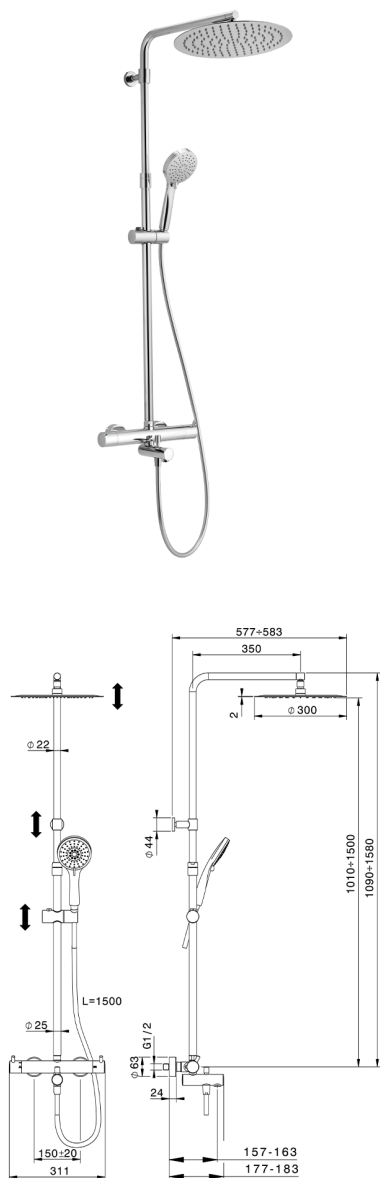

Colonna vasca termostatica 3 funzioni NUOVA KIRUNA_KRC8502A

MODELLO **KRC8502A**

Colonna vasca termostatica 3 funzioni, devia stop 2 uscite, colonna telescopica, supporto doccetta scorrevole, doccetta 3 getti D.100 mm ABS, soffione tondo D.300 mm sp.2 mm in INOX, flessibile liscio SILVERFLEX 150 cm

FINITURE DISPONIBILI

-  **21** 21 Cromo
-  **26** 26 Vecchio Rame
-  **2F** 2F Nichel Spazzolato
-  **2W** 2W Oro Spazzolato
-  **40** 40 Nero Opaco
-  **4Q** 4Q Bianco Opaco

CARATTERISTICHE

Ricambio Cartuccia **22.04A.AR - ZZ97279004**

Cartuccia Termostatica Argo 2 (filtro lungo)

DeviaStop

La tecnologia Devia Stop di Huber consente con un semplice movimento rotativo di gestire la portata dell'acqua e di scegliere la modalità d'erogazione (soffione, doccetta a mano).