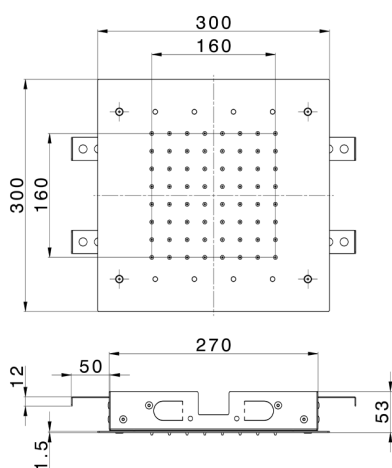

Soffione a soffitto 300x300 mm ZEN_ZS1C0360

MODELLO **ZS1C0360**

Soffione a soffitto 300x300 mm, funzioni pioggia, cromoterapia, con radiocomando incluso, acciaio inox AISI 304

FINITURE DISPONIBILI

40 40 Nero Opaco

4Q 4Q Bianco Opaco

D1 D1 Inox Spazzolato

D2 D2 Inox Lucido

CARATTERISTICHE

2025-01-02