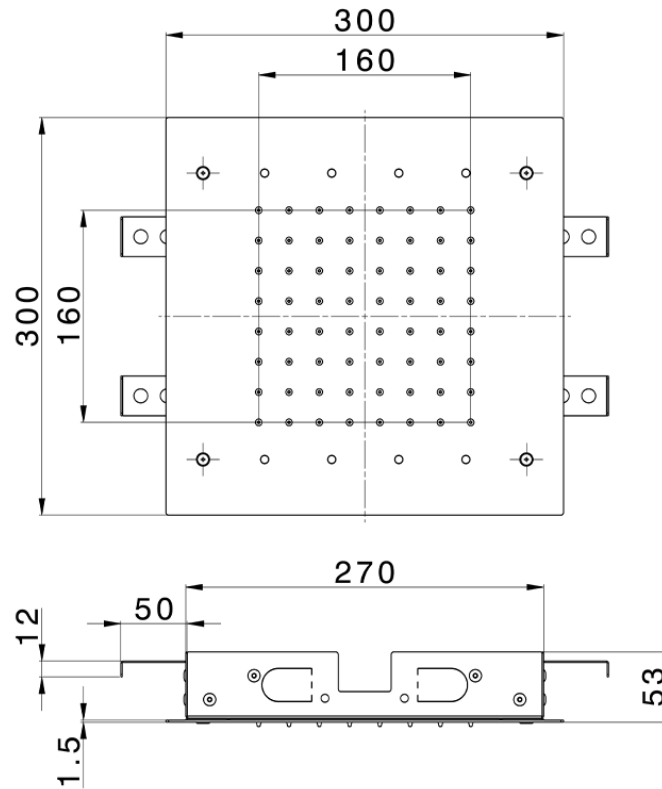

## Soffione a soffitto 300x300 mm ZEN\_ZS1C0360

ZS1C0360

<http://www.huberitalia.com/soffione-a-soffitto-300x300-mm-zen-zs1c0360>

2025-01-02