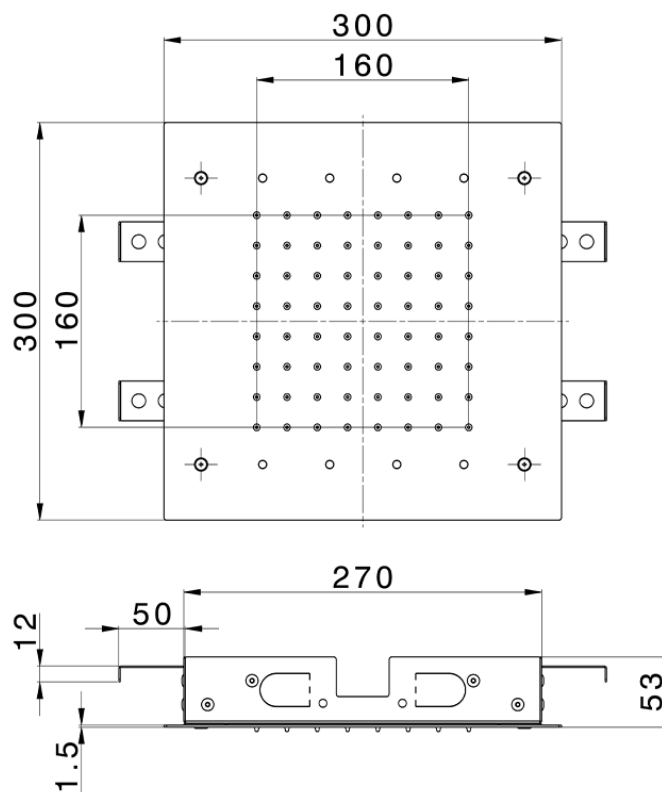

## Soffione a soffitto 300x300 mm ZEN\_ZS1C0360

ZS1C0360

<http://www.huberitalia.com/soffione-a-soffitto-300x300-mm-zen-zs1c0360>

2024-12-22