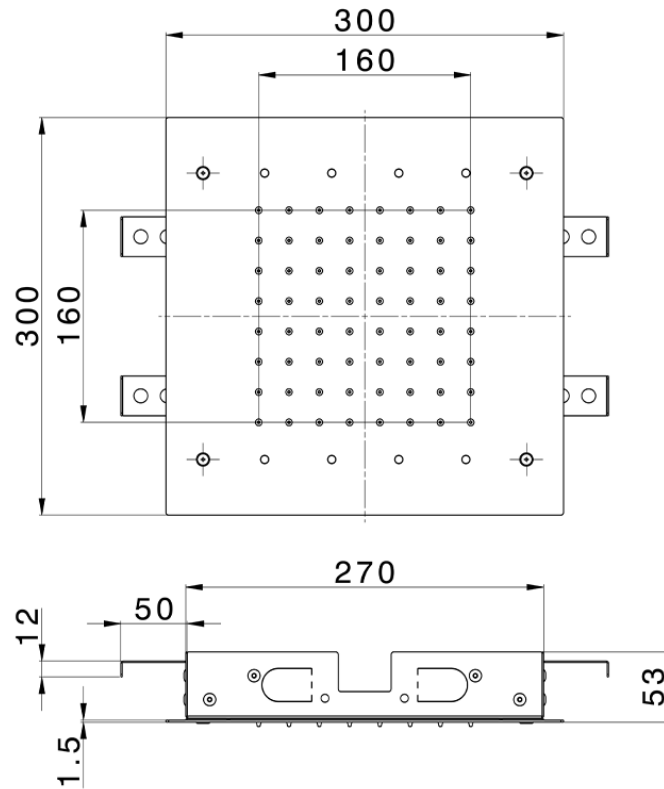

Soffione a soffitto 300x300 mm ZEN_ZS1C0360

ZS1C0360

<http://www.huberitalia.com/soffione-a-soffitto-300x300-mm-zen-zs1c0360>

2024-12-21