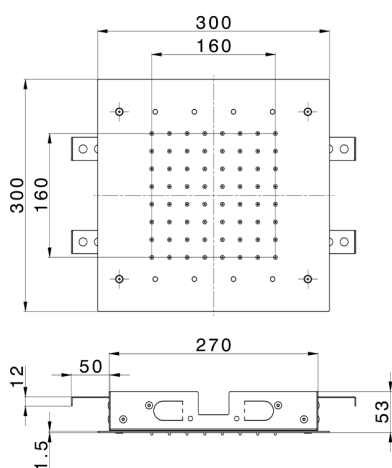

Soffione a soffitto 300x300 mm ZEN_ZS1C0360

MODELLO **ZS1C0360**

Soffione a soffitto 300x300 mm, funzioni pioggia, cromoterapia, con radiocomando incluso, acciaio inox AISI 304

FINITURE DISPONIBILI

40 40 Nero Opaco

4Q 4Q Bianco Opaco

D1 D1 Inox Spazzolato

D2 D2 Inox Lucido

CARATTERISTICHE

2024-12-22