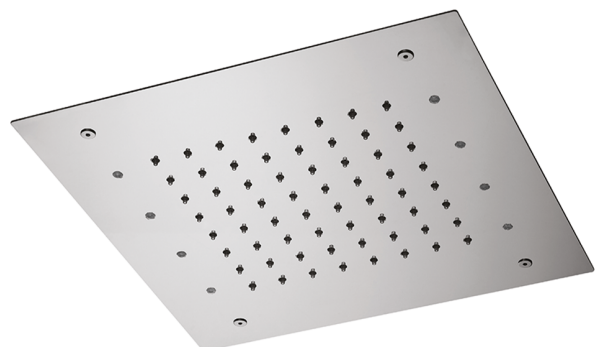

Soffione a soffitto 300x300 mm ZEN_ZS1C0360

MODELLO **ZS1C0360**

Soffione a soffitto 300x300 mm, funzioni pioggia, cromoterapia, con radiocomando incluso, acciaio inox AISI 304

FINITURE DISPONIBILI

40 40 Nero Opaco

4Q 4Q Bianco Opaco

D1 D1 Inox Spazzolato

D2 D2 Inox Lucido

CARATTERISTICHE

2024-12-22