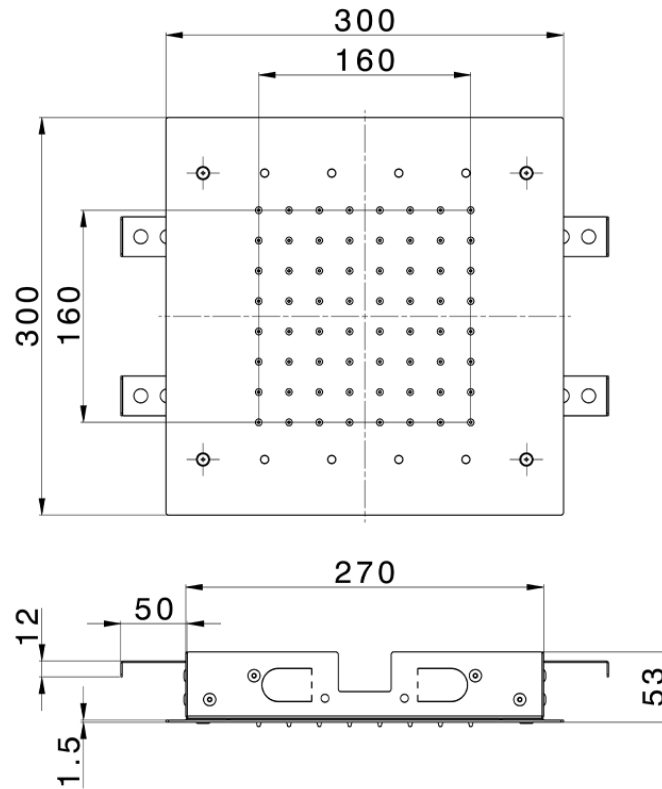

## Soffione a soffitto 300x300 mm ZEN\_ZS1C0360

ZS1C0360

<http://www.huberitalia.com/soffione-a-soffitto-300x300-mm-zen-zs1c0360>

2024-12-22