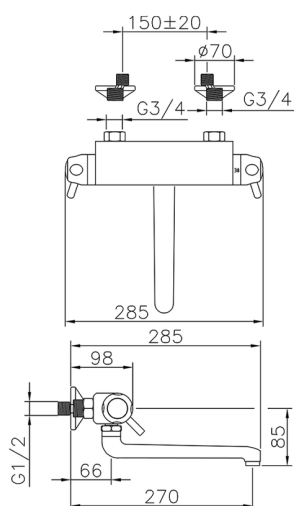

Termostatico

Il Termostatico Huber è il tuo personale gestore dell'acqua che ti aiuta a gestire e controllare acqua ed energia senza sprechi.

2025-02-05