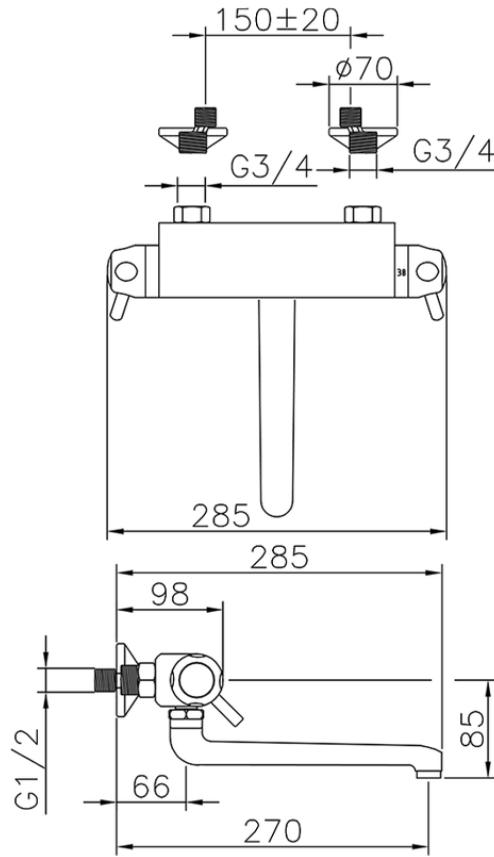

Miscelatore termostatico lavello a parete CLINIC&TECHNICAL_CPT70010

CPT70010

<http://www.huberitalia.com/miscelatore-termostatico-lavello-a-parete-clinictechnical-cpt70010>

2025-02-05