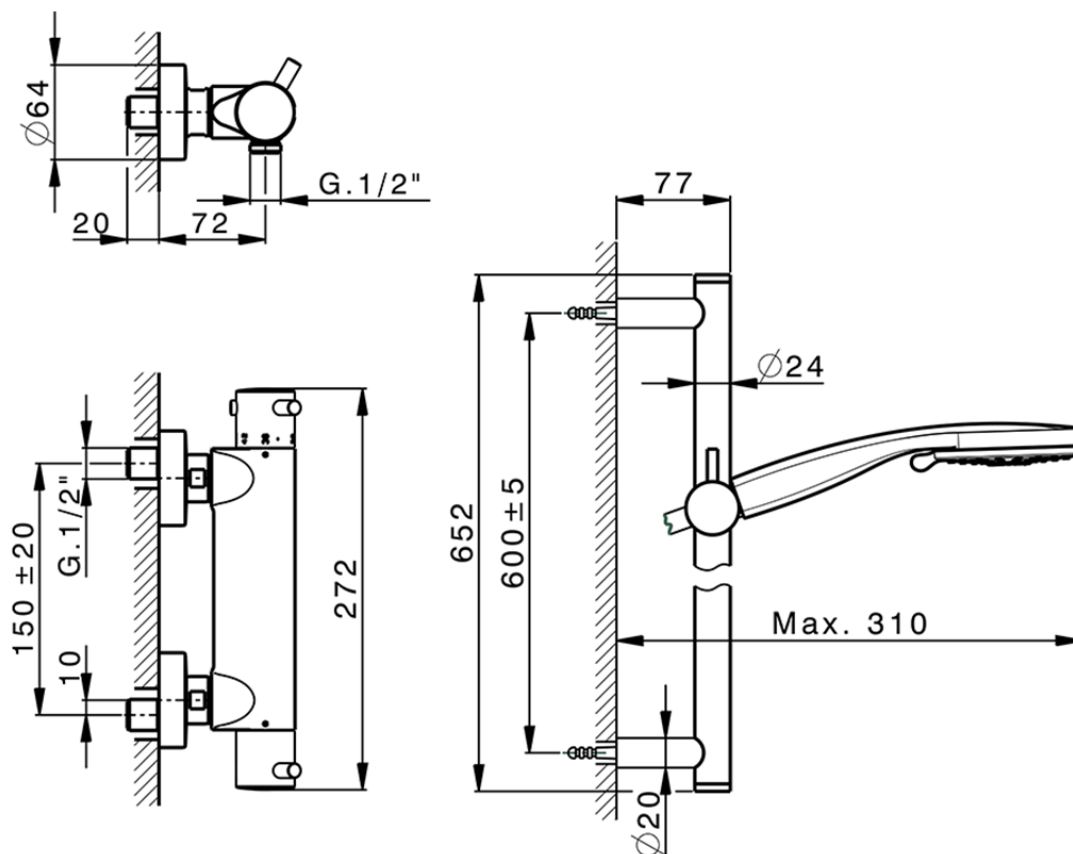

Miscelatore termostatico doccia con saliscendi NUOVA KIRUNA_K2S01010

K2S01010

<http://www.huberitalia.com/miscelatore-termostatico-doccia-con-saliscendi-nuova-kiruna-k2s01010>

2025-02-05