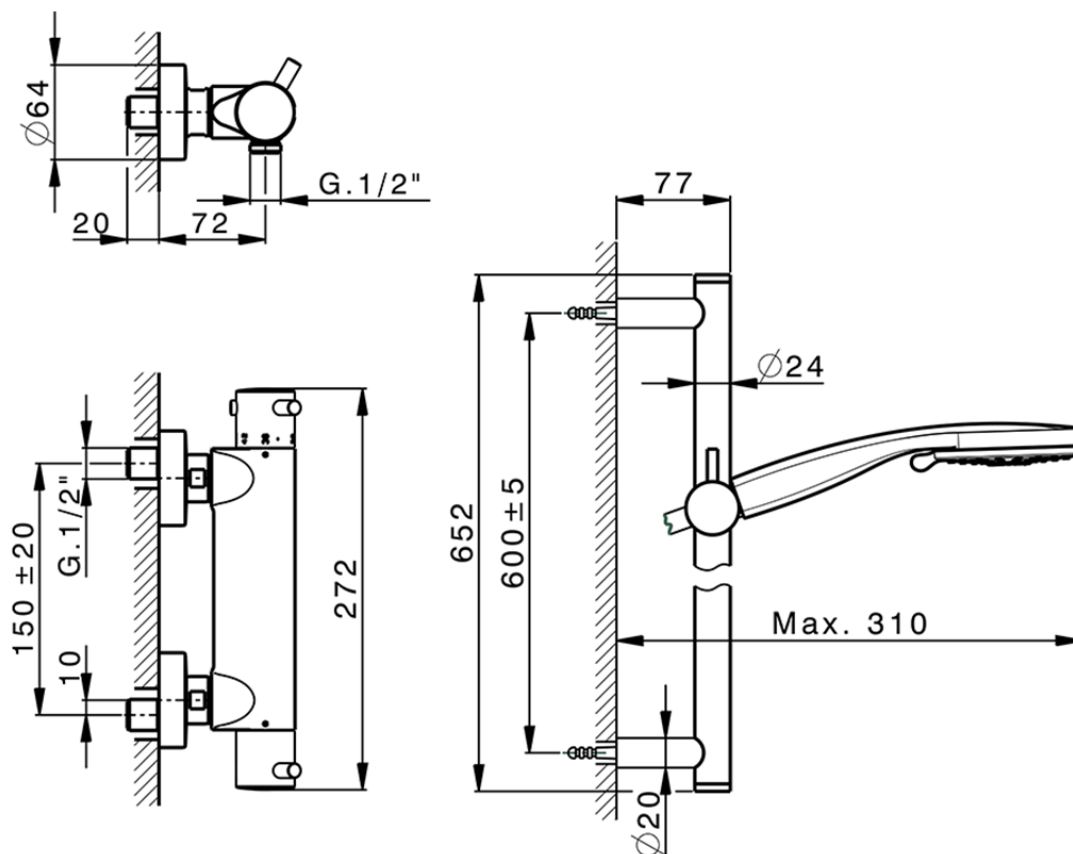

## Miscelatore termostatico doccia con saliscendi NUOVA KIRUNA\_K2S01010

K2S01010

<http://www.huberitalia.com/miscelatore-termostatico-doccia-con-saliscendi-nuova-kiruna-k2s01010>

2025-02-05