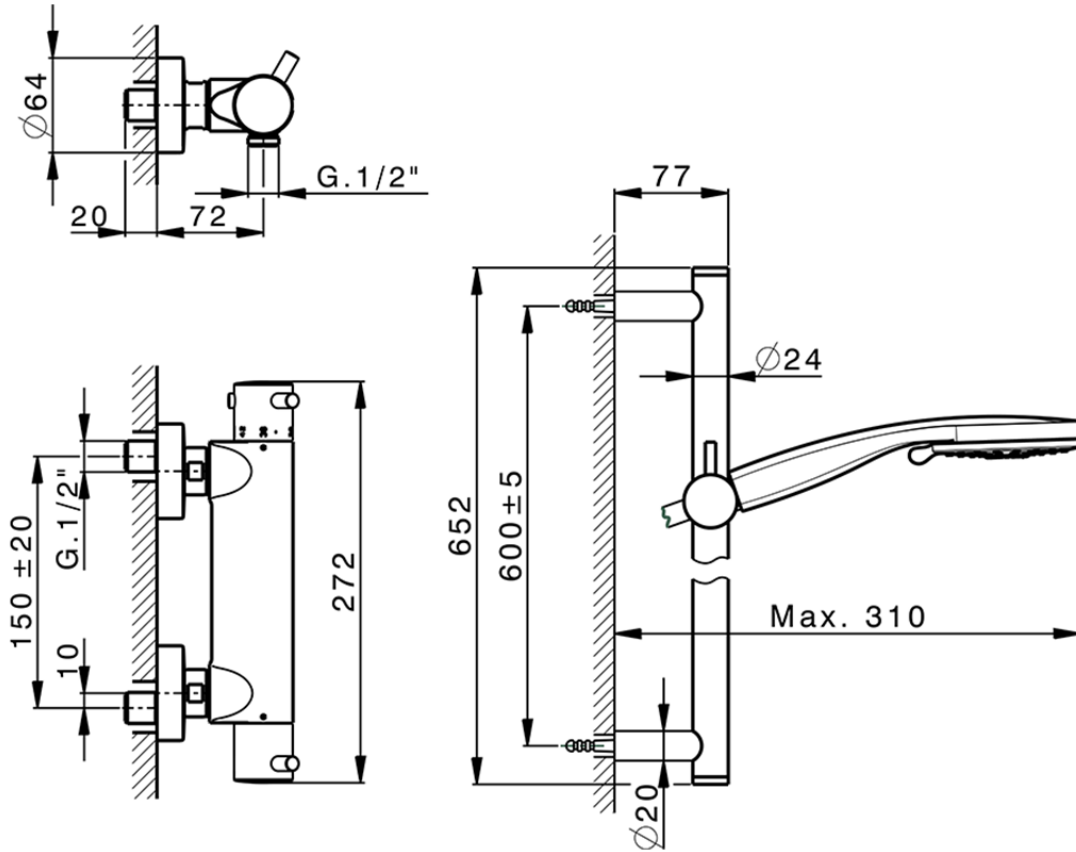

Miscelatore termostatico doccia con saliscendi NUOVA KIRUNA_K2S01010

K2S01010

<http://www.huberitalia.com/miscelatore-termostatico-doccia-con-saliscendi-nuova-kiruna-k2s01010>

2025-02-05