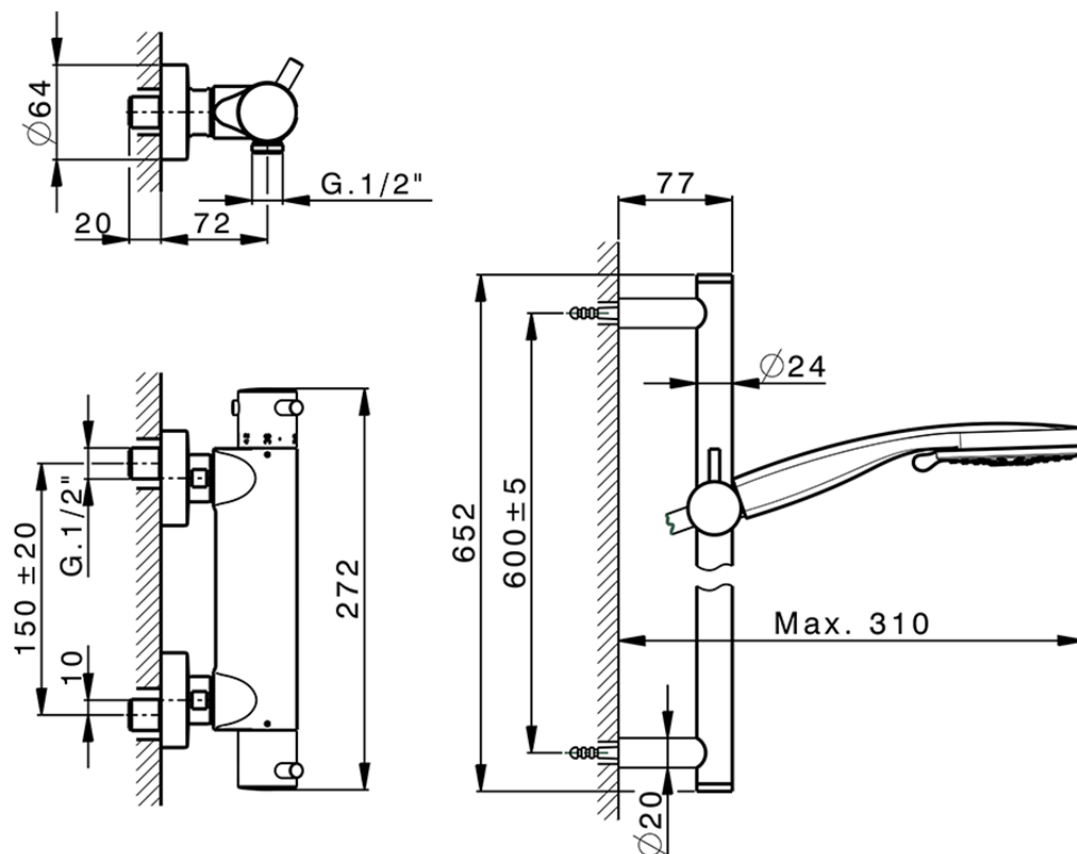

Miscelatore termostatico doccia con saliscendi NUOVA KIRUNA\_K2S01010

K2S01010

<http://www.huberitalia.com/miscelatore-termostatico-doccia-con-saliscendi-nuova-kiruna-k2s01010>

2025-02-05