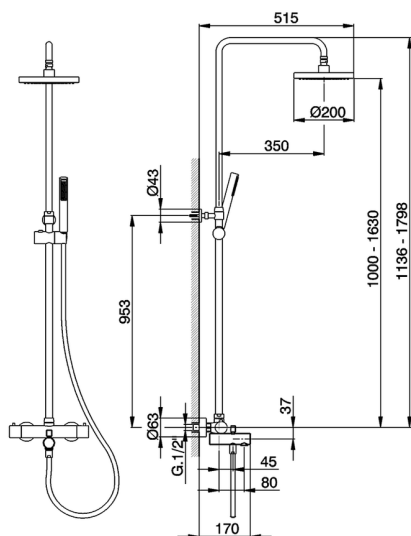

Colonna vasca termostatica 3 funzioni TRATTO EVO_TVC83010

MODELLO **TVC83010**

Colonna vasca termostatica 3 funzioni,deviastop 2 uscite,colonna telescopica,supporto doccetta scorrevole,doccetta monogetto minimalista in ABS D.26 mm,soffione tondo D.200 mm in ABS,flex Ottone 150 cm

FINITURE DISPONIBILI

21 21 Cromo

CARATTERISTICHE

Ricambio Cartuccia **22.03A.AR - ZZ97080004**

Cartuccia Termostatica Argo 1 (filtro corto)

DeviaStop

La tecnologia Devia Stop di Huber consente con un semplice movimento rotativo di gestire la portata dell'acqua e di scegliere la modalità d'erogazione (soffione, doccetta a mano).