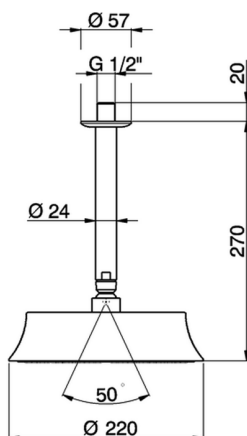

Braccio doccia a soffitto con soffione SHOWER_SS013280

MODELLO **SS013280**

Braccio doccia a soffitto con soffione, soffione tondo
D.220 mm in Ottone, braccio doccia L.270 mm

FINITURE DISPONIBILI

21 21 Cromo

2B 2B Nichel Lucido

CARATTERISTICHE

2025-04-05