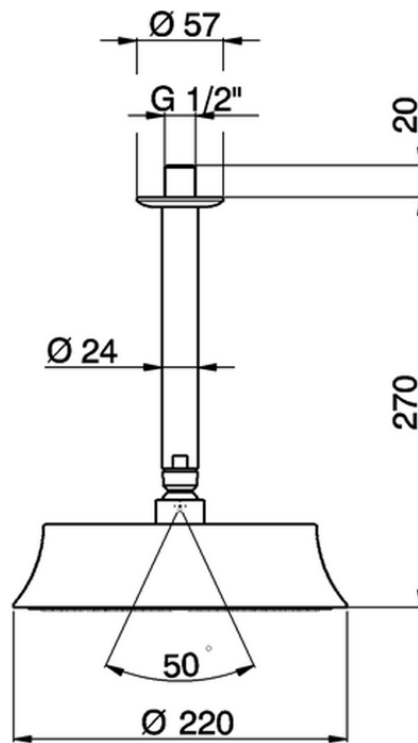

Braccio doccia a soffitto con soffione SHOWER_SS013280

SS013280

<http://www.huberitalia.com/braccio-doccia-a-soffitto-con-soffione-shower-ss013280>

2025-04-04