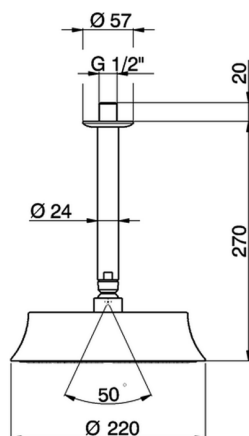

FINITURE DISPONIBILI

21 21 Cromo

2B 2B Nichel Lucido

CARATTERISTICHE