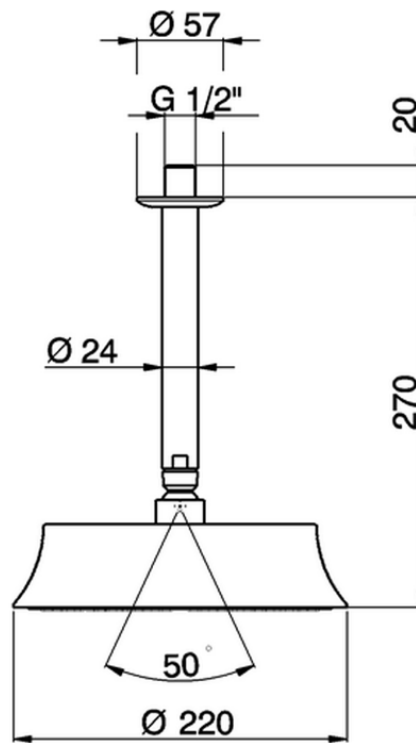

Braccio doccia a soffitto con soffione SHOWER_SS013280

SS013280

<http://www.huberitalia.com/braccio-doccia-a-soffitto-con-soffione-shower-ss013280>

2025-04-04