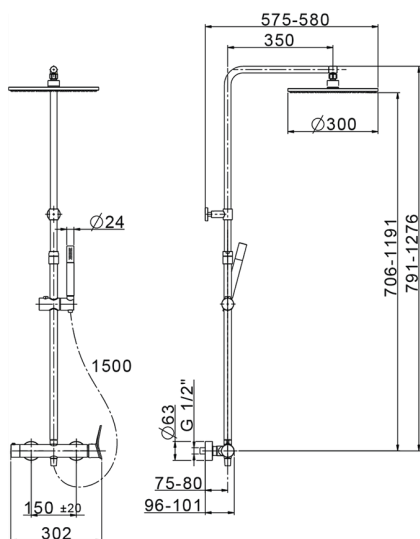

Colonna doccia monocomando 2 funzioni HARLOCK_HC004030

MODELLO **HC004030**

Colonna doccia monocomando 2 funzioni,deviastop 2 uscite,colonna telescopica,supporto doccetta scorrevole,doccetta monogetto minimale D.24mm in Ottone,soffione tondo D.300 mm in Ottone,flex liscio SUPREME 150 cm

FINITURE DISPONIBILI

-  **21** 21 Cromo
-  **40** 40 Nero Opaco
-  **4Q** 4Q Bianco Opaco
-  **6T** 6T Cromo/Nero Opaco

CARATTERISTICHE

Ricambio Cartuccia **ZZ95409000**

Cartuccia Monocomando 35 mm

DeviaStop

La tecnologia Devia Stop di Huber consente con un semplice movimento rotativo di gestire la portata dell'acqua e di scegliere la modalità d'erogazione (soffione, doccetta a mano).

2024-12-22