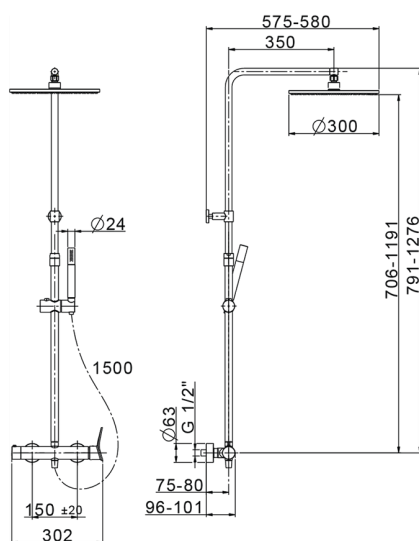

Colonna doccia monocomando 2 funzioni HARLOCK_HC004030

MODELLO **HC004030**

Colonna doccia monocomando 2 funzioni,deviastop 2 uscite,colonna telescopica,supporto doccetta scorrevole,doccetta monogetto minimale D.24mm in Ottone,soffione tondo D.300 mm in Ottone,flex liscio SUPREME 150 cm

FINITURE DISPONIBILI

-  **21** 21 Cromo
-  **40** 40 Nero Opaco
-  **4Q** 4Q Bianco Opaco
-  **6T** 6T Cromo/Nero Opaco

CARATTERISTICHE

Ricambio Cartuccia **ZZ95409000**

Cartuccia Monocomando 35 mm

DeviaStop

La tecnologia Devia Stop di Huber consente con un semplice movimento rotativo di gestire la portata dell'acqua e di scegliere la modalità d'erogazione (soffione, doccetta a mano).

2024-12-22