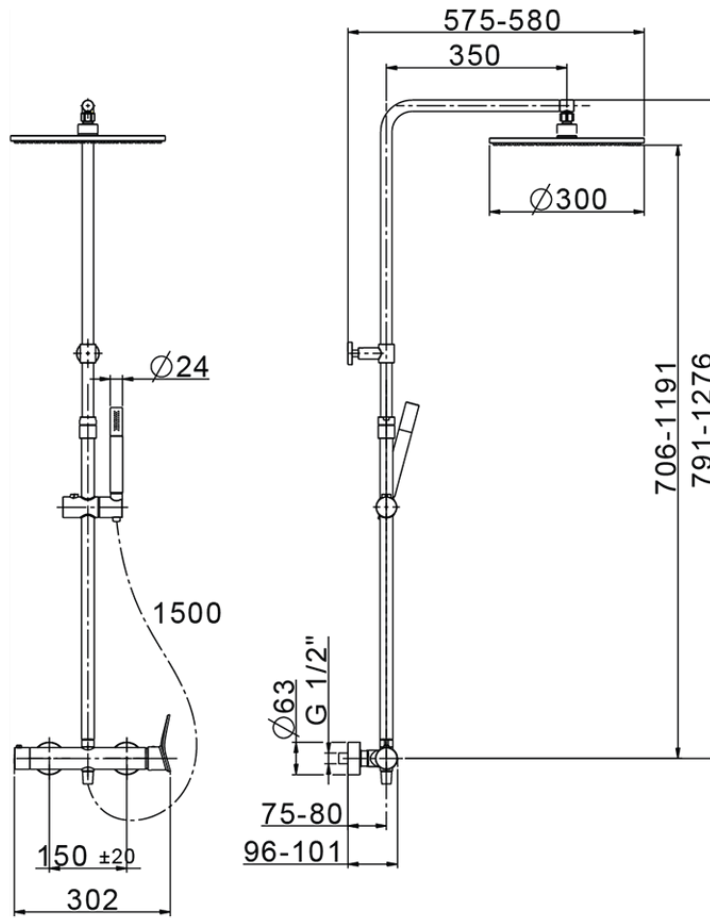

Colonna doccia monocomando 2 funzioni HARLOCK_HC004030

HC004030

<http://www.huberitalia.com/colonna-doccia-monocomando-2-funzioni-harlock-hc004030>

2024-12-22