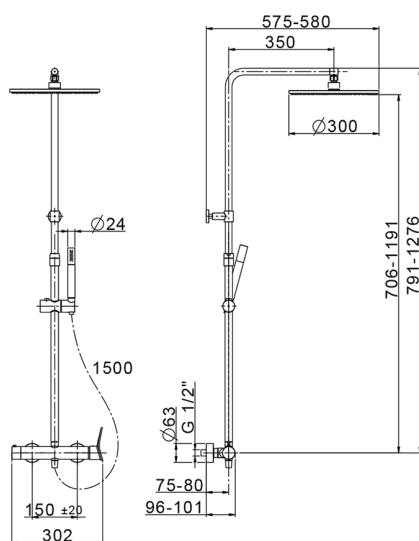

Colonna doccia monocomando 2 funzioni HARLOCK_HC004030

MODELLO **HC004030**

Colonna doccia monocomando 2 funzioni, devia stop 2 uscite, colonna telescopica, supporto doccetta scorrevole, doccetta monogetto minimale D.24mm in Ottone, soffione tondo D.300 mm in Ottone, flex liscio SUPREME 150 cm

FINITURE DISPONIBILI

-  **21** 21 Cromo
-  **40** 40 Nero Opaco
-  **4Q** 4Q Bianco Opaco
-  **6T** 6T Cromo/Nero Opaco

CARATTERISTICHE

Ricambio Cartuccia **ZZ95409000**

Cartuccia Monocomando 35 mm

DeviaStop

La tecnologia Devia Stop di Huber consente con un semplice movimento rotativo di gestire la portata dell'acqua e di scegliere la modalità d'erogazione (soffione, doccetta a mano).

2024-12-22