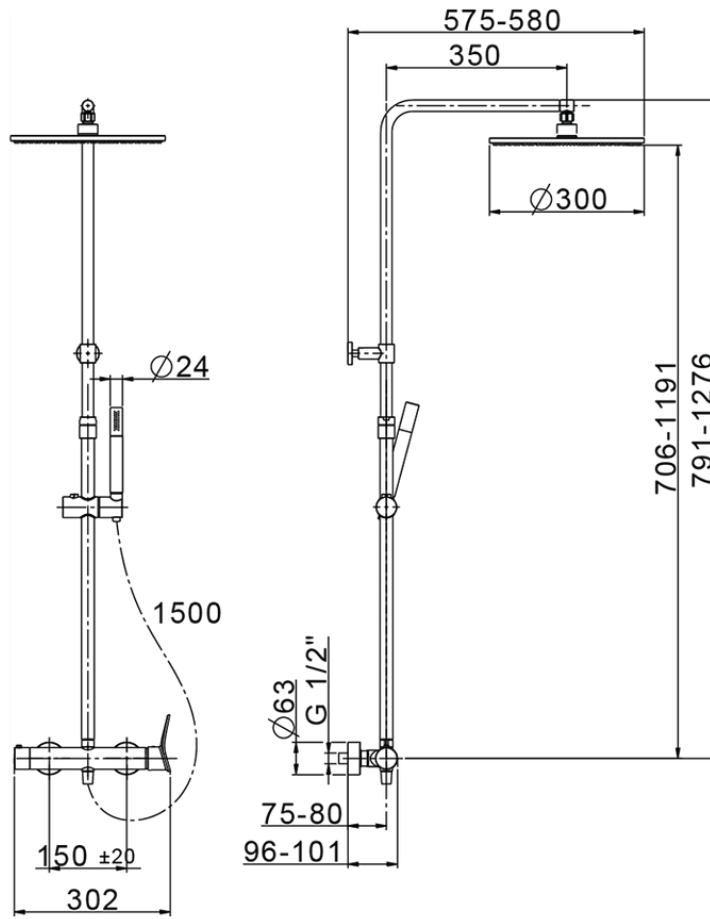

## Colonna doccia monocomando 2 funzioni HARLOCK\_HC004030

HC004030

<http://www.huberitalia.com/colonna-doccia-monocomando-2-funzioni-harlock-hc004030>

2024-12-22