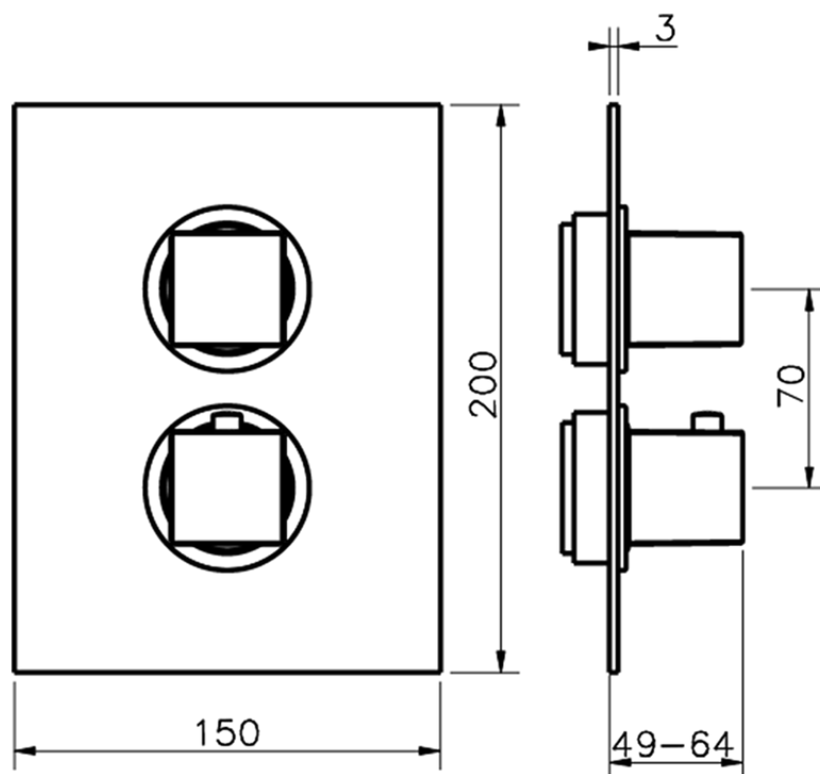

## Parte esterna termostatico doccia incasso 1 uscita THERMO\_NE007300

NE007300

<http://www.huberitalia.com/parte-esterna-termostatico-doccia-incasso-1-uscita-thermo-ne007300>

## Piastra/Plate/Plaque/Platte/Placa

2-3mm: XX 25-40 YY 76-91

10 mm: XX 16-31 YY 65-80

ZB007301

<http://www.huberitalia.com/parte-incasso-termostatico-doccia-1-uscita-incasso-zb007301>

2025-04-03