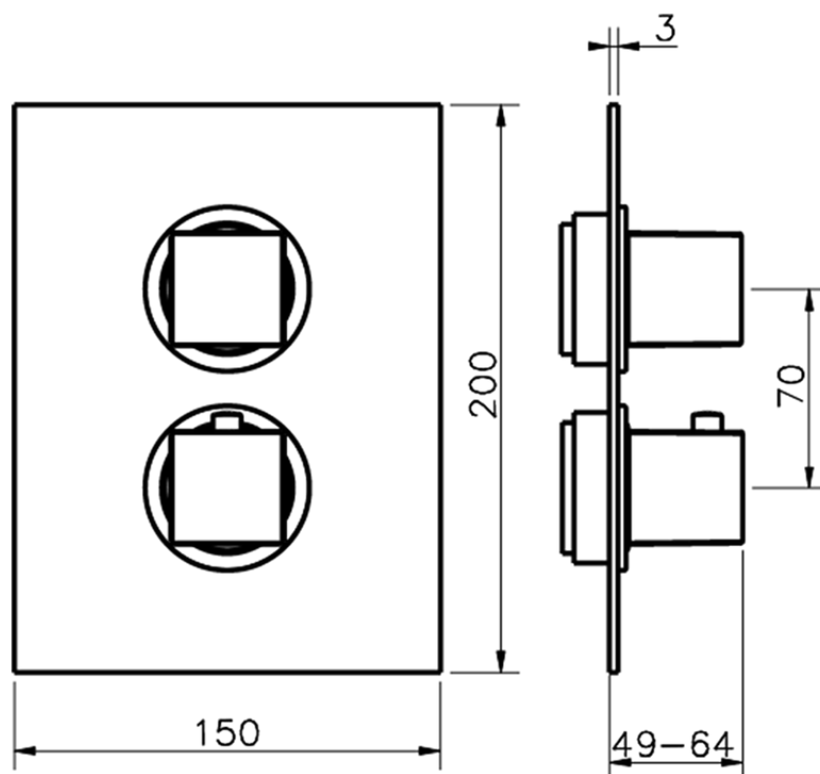

## Parte esterna termostatico doccia incasso 1 uscita THERMO\_NE007300

NE007300

<http://www.huberitalia.com/parte-esterna-termostatico-doccia-incasso-1-uscita-thermo-ne007300>

## Piastra/Plate/Plaque/Platte/Placa

2-3mm: XX 25-40 YY 76-91

10 mm: XX 16-31 YY 65-80

ZB007301

<http://www.huberitalia.com/parte-incasso-termostatico-doccia-1-uscita-incasso-zb007301>

2025-04-04