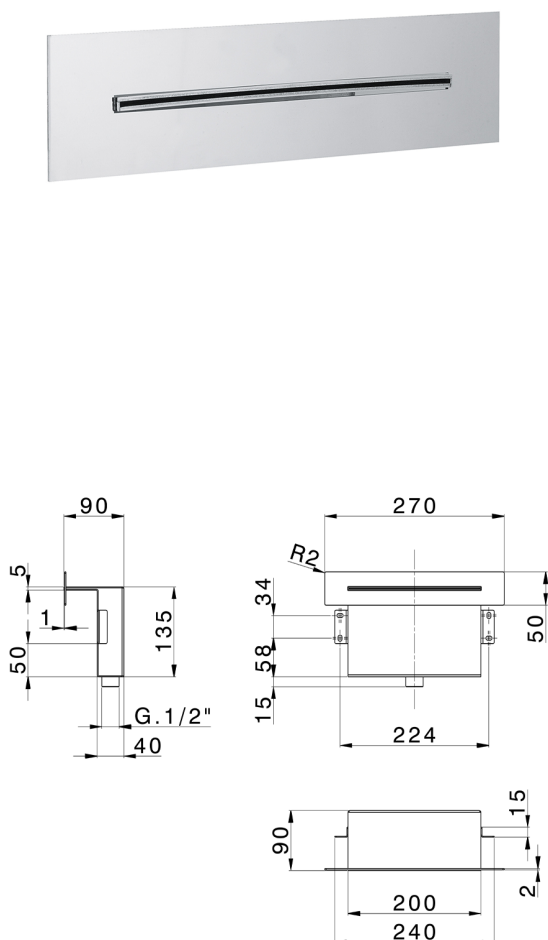

Cascata ad incasso a muro ZEN_ZS129070

MODELLO **ZS129070**

Cascata ad incasso a muro, con rosone quadro, acciaio inox AISI 304

FINITURE DISPONIBILI

40 40 Nero Opaco

4Q 4Q Bianco Opaco

D1 D1 Inox Spazzolato

D2 D2 Inox Lucido

CARATTERISTICHE

2025-04-03