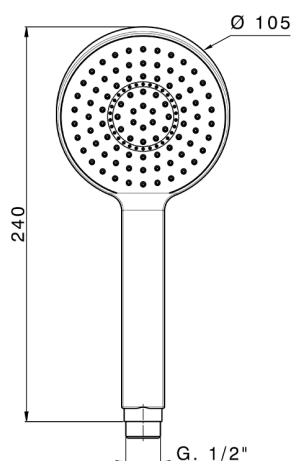

Doccetta Round SHOWER_SS014240

MODELLO **SS014240**

Doccetta Round, monogetto D.105 mm in ABS

FINITURE DISPONIBILI

CARATTERISTICHE

2025-04-01