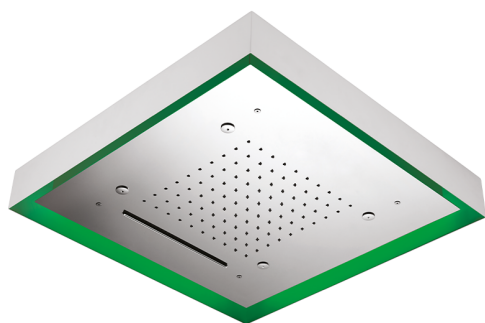

Soffione a soffitto con cromoterapia 570x570 mm ZEN_ZS1C0165

MODELLO **ZS1C0165**

Soffione a soffitto con cromoterapia 570x570 mm, con carter esterno bianco, funzioni pioggia, nebulizzazione, funzioni cascata, cromoterapia, con pulsantiera ad incasso, acciaio inox AISI 304

FINITURE DISPONIBILI

40 40 Nero Opaco

4Q 4Q Bianco Opaco

D1 D1 Inox Spazzolato

D2 D2 Inox Lucido

CARATTERISTICHE

2025-04-04