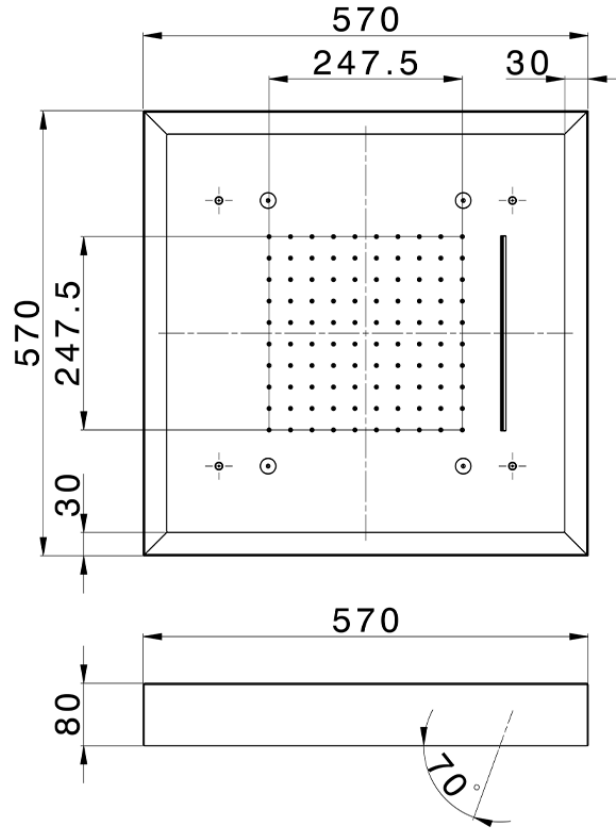

Soffione a soffitto con cromoterapia 570x570 mm ZEN_ZS1C0165

ZS1C0165

<http://www.huberitalia.com/soffione-a-soffitto-con-cromoterapia-570x570-mm-zen-zs1c0165>

2025-04-04