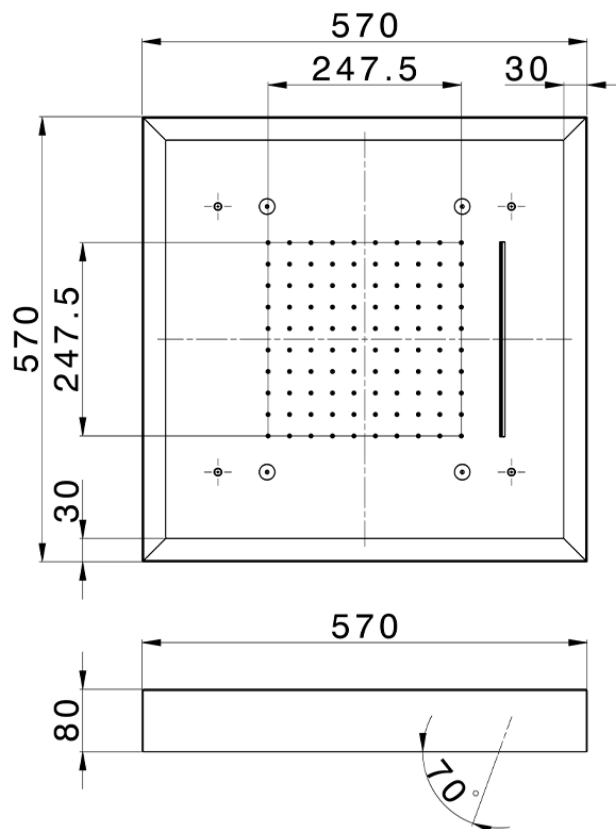

Soffione a soffitto con cromoterapia 570x570 mm ZEN_ZS1C0165

ZS1C0165

<http://www.huberitalia.com/soffione-a-soffitto-con-cromoterapia-570x570-mm-zen-zs1c0165>

2025-04-04