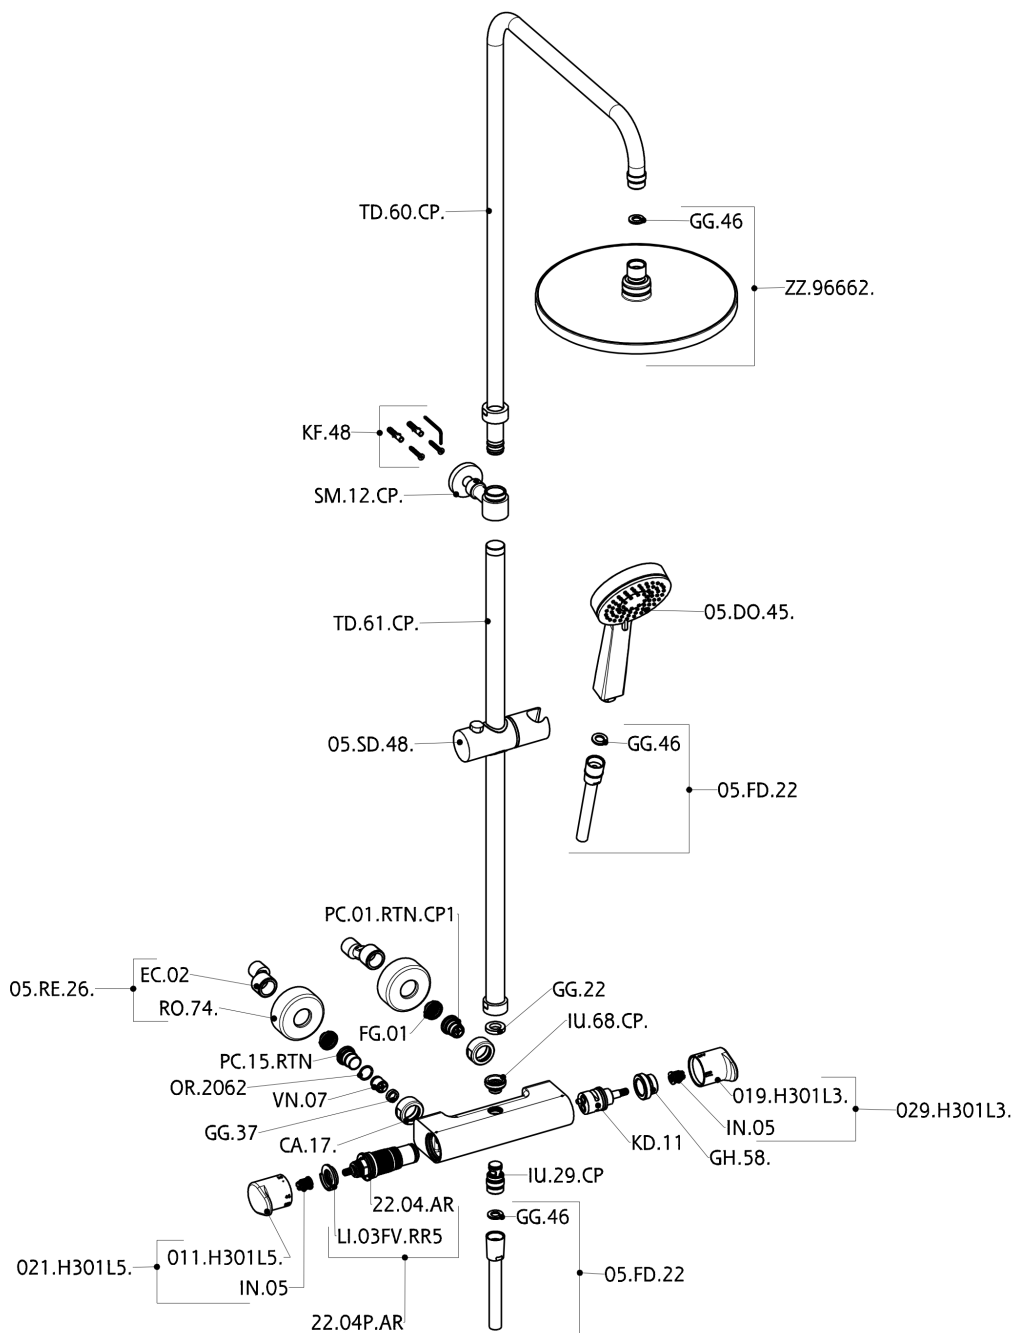

Colonna doccia termostatica 2 funzioni H3_H3C82010

MODELLO **H3C82010**

Colonna doccia termostatica 2 funzioni, devia stop 2 uscite, colonna telescopica, supporto doccetta scorrevole, doccetta 3 getti D.100 mm ABS, soffione tondo D.250 mm in ABS, flessibile liscio SILVERFLEX 150 cm

FINITURE DISPONIBILI

21 21 Cromo

CARATTERISTICHE

Ricambio Cartuccia **22.04A.AR - ZZ97279004**

Cartuccia Termostatica Argo 2 (filtro lungo)

DeviaStop

La tecnologia Devia Stop di Huber consente con un semplice movimento rotativo di gestire la portata dell'acqua e di scegliere la modalità d'erogazione (soffione, doccetta a mano).

SafeTouch

Il sistema SafeTouch Huber mantiene il corpo del miscelatore freddo al tatto durante il funzionamento.

Termostatico

Il Termostatico Huber è il tuo personale gestore dell'acqua che ti aiuta a gestire e controllare acqua ed energia senza sprechi.

Colonna doccia termostatica 2 funzioni H3_H3C82010

H3C82010

<http://www.huberitalia.com/colonna-doccia-termostatica-2-funzioni-h3-h3c82010>

2025-02-05