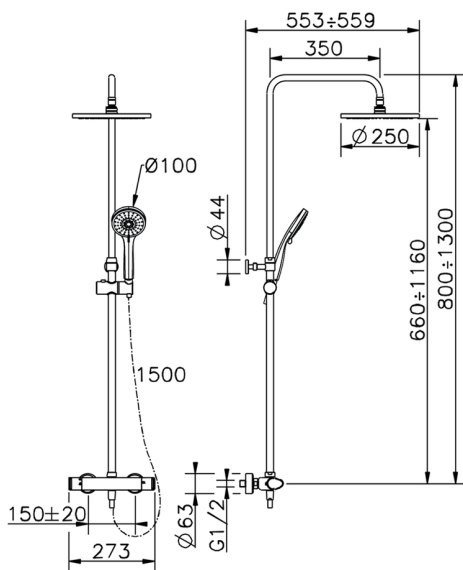

Colonna doccia termostatica 2 funzioni H3_H3C82010

MODELLO **H3C82010**

Colonna doccia termostatica 2 funzioni, devia stop 2 uscite, colonna telescopica, supporto doccetta scorrevole, doccetta 3 getti D.100 mm ABS, soffione tondo D.250 mm in ABS, flessibile liscio SILVERFLEX 150 cm

FINITURE DISPONIBILI

21 21 Cromo

CARATTERISTICHE

Ricambio Cartuccia **22.04A.AR - ZZ97279004**

Cartuccia Termostatica Argo 2 (filtro lungo)

DeviaStop

La tecnologia Devia Stop di Huber consente con un semplice movimento rotativo di gestire la portata dell'acqua e di scegliere la modalità d'erogazione (soffione, doccetta a mano).

Colonna doccia termostatica 2 funzioni H3_H3C82010

H3C82010

<http://www.huberitalia.com/colonna-doccia-termostatica-2-funzioni-h3-h3c82010>

2025-02-05