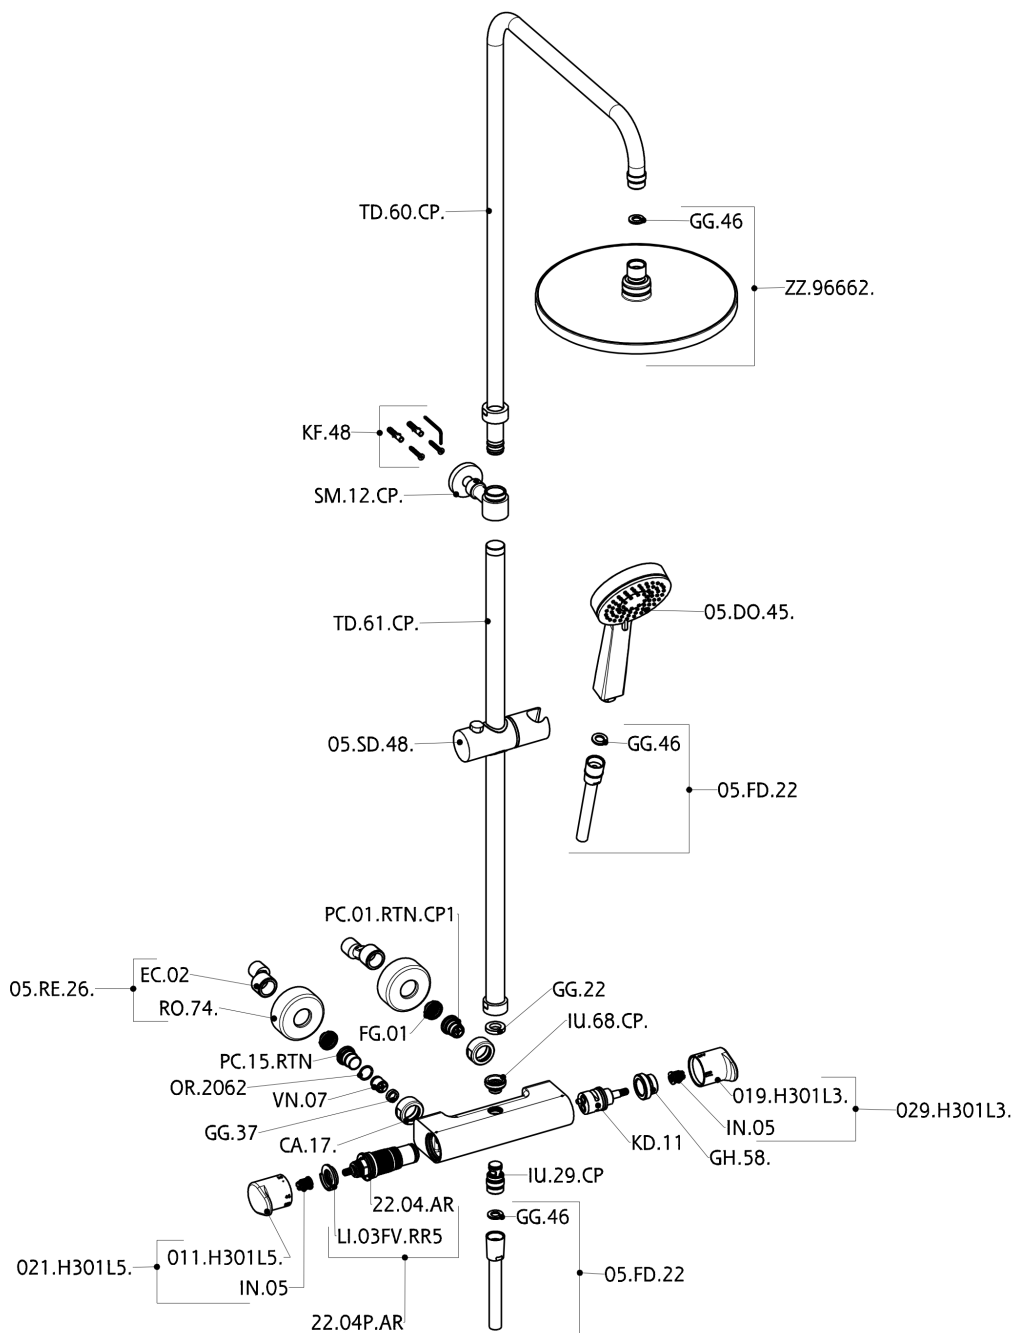

## Colonna doccia termostatica 2 funzioni H3\_H3C82010

H3C82010

<http://www.huberitalia.com/colonna-doccia-termostatica-2-funzioni-h3-h3c82010>

2025-02-05