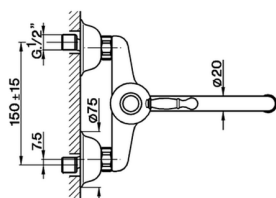

Miscelatore monocomando lavello a parete KITCHEN_AY900400

MODELLO **AY900400**

Miscelatore monocomando lavello a parete, bocca girevole

FINITURE DISPONIBILI

-  **21** 21 Cromo
-  **26** 26 Vecchio Rame
-  **27** 27 Vecchio Bronzo
-  **2A** 2A Nichel Satinato Spazzolato

CARATTERISTICHE

Ricambio Cartuccia **ZZ92909000**

Cartuccia Monocomando 43 mm

2025-04-04