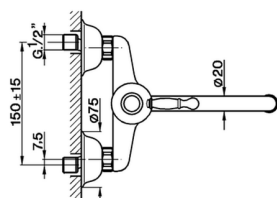

Miscelatore monocomando lavello a parete KITCHEN_AY900400

MODELLO **AY900400**

Miscelatore monocomando lavello a parete, bocca girevole

FINITURE DISPONIBILI

-  **21** 21 Cromo
-  **26** 26 Vecchio Rame
-  **27** 27 Vecchio Bronzo
-  **2A** 2A Nichel Satinato Spazzolato

CARATTERISTICHE

Ricambio Cartuccia **ZZ92909000**

Cartuccia Monocomando 43 mm

2025-04-04