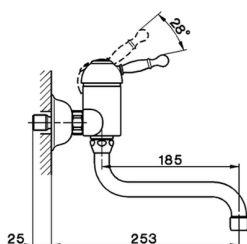

Miscelatore monocomando lavello a parete KITCHEN_AY900400

MODELLO **AY900400**

Miscelatore monocomando lavello a parete, bocca girevole

FINITURE DISPONIBILI

-  **21** 21 Cromo
-  **26** 26 Vecchio Rame
-  **27** 27 Vecchio Bronzo
-  **2A** 2A Nichel Satinato Spazzolato

CARATTERISTICHE

Ricambio Cartuccia **ZZ92909000**

Cartuccia Monocomando 43 mm

2025-04-04