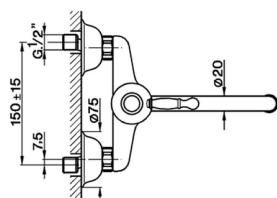

Miscelatore monocomando lavello a parete KITCHEN_AY900400

MODELLO **AY900400**

Miscelatore monocomando lavello a parete, bocca girevole

FINITURE DISPONIBILI

-  **21** 21 Cromo
-  **26** 26 Vecchio Rame
-  **27** 27 Vecchio Bronzo
-  **2A** 2A Nichel Satinato Spazzolato

CARATTERISTICHE

Ricambio Cartuccia **ZZ92909000**

Cartuccia Monocomando 43 mm

2025-04-05