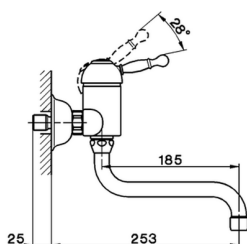

Miscelatore monocomando lavello a parete KITCHEN_AY900400

MODELLO **AY900400**

Miscelatore monocomando lavello a parete, bocca girevole

FINITURE DISPONIBILI

-  **21** 21 Cromo
-  **26** 26 Vecchio Rame
-  **27** 27 Vecchio Bronzo
-  **2A** 2A Nichel Satinato Spazzolato

CARATTERISTICHE

Ricambio Cartuccia **ZZ92909000**

Cartuccia Monocomando 43 mm

2025-04-05