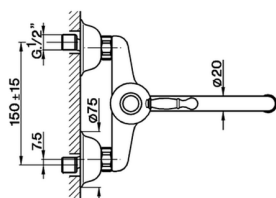

## Miscelatore monocomando lavello a parete KITCHEN\_AY900400

MODELLO **AY900400**

Miscelatore monocomando lavello a parete, bocca girevole

### CARATTERISTICHE

Ricambio Cartuccia **ZZ92909000**

**Cartuccia Monocomando 43 mm**

2025-04-04