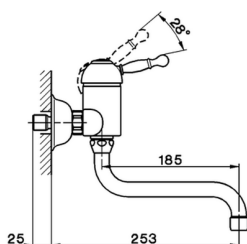

## Miscelatore monocomando lavello a parete KITCHEN\_AY900400

MODELLO **AY900400**

Miscelatore monocomando lavello a parete, bocca girevole

### CARATTERISTICHE

Ricambio Cartuccia **ZZ92909000**

**Cartuccia Monocomando 43 mm**

2025-04-04