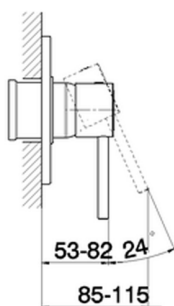

Parte esterna monocomando doccia incasso TRATTO EVO_TV003000

MODELLO **TV003000**

Parte esterna monocomando doccia incasso, senza parte incasso, per art. ZB005300

FINITURE DISPONIBILI

21 21 Cromo

CARATTERISTICHE

Installazione **Incasso**

Parti Incasso necessarie **ZB005300**

Parte incasso monocomando doccia INCASSO_ZB005300

MODELLO **ZB005300**

Parte incasso monocomando doccia, doccia incasso 1/2", senza parte esterna

FINITURE DISPONIBILI

04 04 Senza Finitura

CARATTERISTICHE

Installazione	Incasso
Ricambio Cartuccia	ZZ94035000
Cartuccia Monocomando 35 mm	
Incasso	1

Piastra/Plate/Plaque/Platte/Placa
 2-3mm: XX 27-47 YY 54-74
 10mm: XX 16-40 YY 43-68