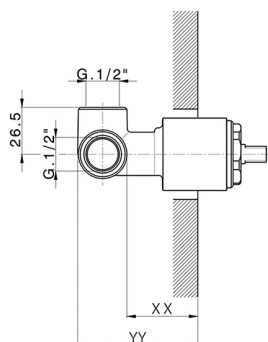

Parte esterna monocomando doccia incasso TRATTO EVO_TV003000

MODELLO **TV003000**

Parte esterna monocomando doccia incasso, senza parte incasso, per art. ZB005300

FINITURE DISPONIBILI

21 21 Cromo

CARATTERISTICHE

Installazione **Incasso**

Parti Incasso necessarie **ZB005300**

Parte incasso monocomando doccia INCASSO_ZB005300

MODELLO **ZB005300**

Parte incasso monocomando doccia, doccia incasso 1/2", senza parte esterna

FINITURE DISPONIBILI

04 04 Senza Finitura

CARATTERISTICHE

Installazione	Incasso
Ricambio Cartuccia	ZZ94035000
Cartuccia Monocomando 35 mm	
Incasso	1

Piastra/Plate/Plaque/Platte/Placa
 2-3mm: XX 27-47 YY 54-74
 10mm: XX 16-40 YY 43-68