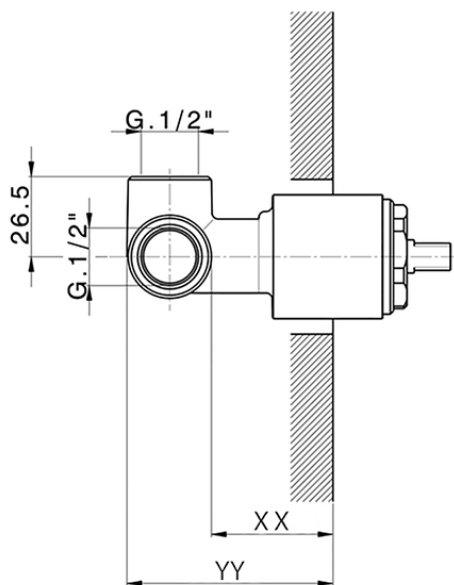

Parte esterna monocomando doccia incasso TRATTO EVO_TV003000

TV003000

<http://www.huberitalia.com/parte-esterna-monocomando-doccia-incasso-tratto-evo-tv003000>

Piastra/Plate/Plaque/Platte/Placa

2-3mm: XX 27-47 YY 54-74

10mm: XX 16-40 YY 43-68

ZB005300

<http://www.huberitalia.com/parte-incasso-monocomando-doccia-incasso-zb005300>

2025-04-01