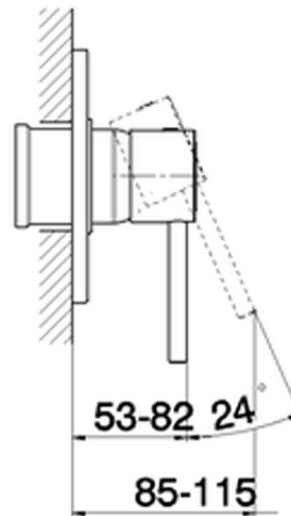

Parte esterna monocomando doccia incasso TRATTO EVO_TV003000

TV003000

<http://www.huberitalia.com/parte-esterna-monocomando-doccia-incasso-tratto-evo-tv003000>

Piastra/Plate/Plaque/Platte/Placa

2-3mm: XX 27-47 YY 54-74

10mm: XX 16-40 YY 43-68

ZB005300

<http://www.huberitalia.com/parte-incasso-monocomando-doccia-incasso-zb005300>

2025-04-01