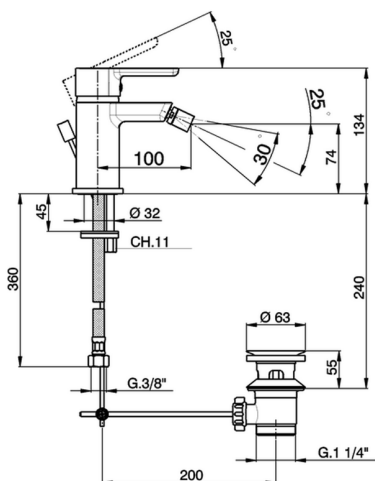

## Miscelatore monocomando bidet SOFT\_SF000550

MODELLO **SF000550**

Miscelatore monocomando bidet, con scarico automatico 1"1/4, flex inox G.3/8"

FINITURE DISPONIBILI

**21** 21 Cromo

CARATTERISTICHE

Ricambio Cartuccia **ZZ95409000**

**Cartuccia Monocomando 35 mm**

### EcoStop

Con il Dispositivo EcoStop l'apertura dell'acqua avviene con un punto duro al 50% circa della portata. Un fermo a metà apertura, da vincere con una leggera forza solo e soltanto quando ci sia una reale necessità di richiesta d'acqua alla massima portata. Ciò permette di consumare fino al 50% in meno di acqua.