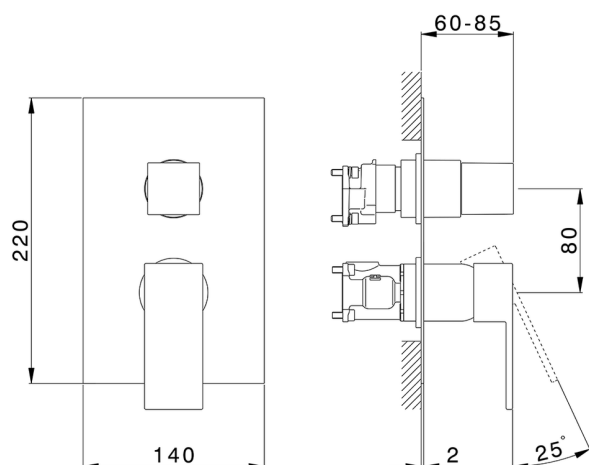

Completo Monocomando per One-Box ONE BOX_NE0BM030

MODELLO **NE0BM030**

Completo Monocomando per One-Box, con deviatore 2-3 uscite, profondità minima di installazione 67 mm, senza parte incasso, per art. ZB00B030-ZB00B031

FINITURE DISPONIBILI

-  **21** 21 Cromo
-  **2F** 2F Nichel Spazzolato
-  **40** 40 Nero Opaco
-  **4Q** 4Q Bianco Opaco

CARATTERISTICHE

Ricambio Cartuccia **ZZ97179000**

Cartuccia Monocomando 35 mm

Installazione **Incasso**