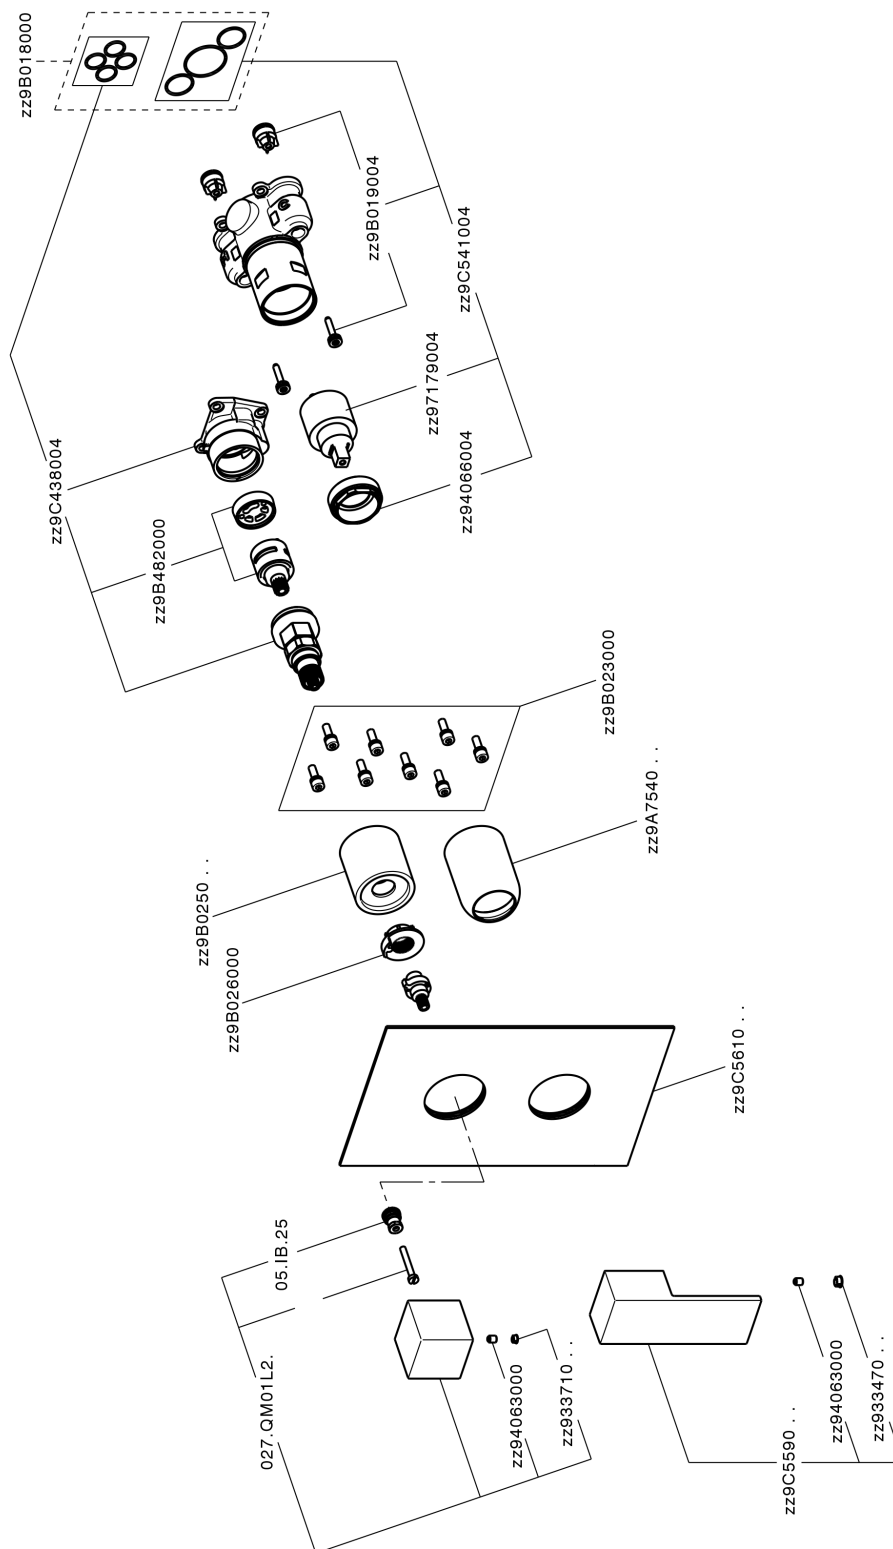

Completo Monocomando per One-Box ONE BOX_NE0BM030

MODELLO **NE0BM030**

Completo Monocomando per One-Box, con deviatore 2-3 uscite, profondità minima di installazione 67 mm, senza parte incasso, per art. ZB00B030-ZB00B031

FINITURE DISPONIBILI

-  **21** 21 Cromo
-  **2F** 2F Nichel Spazzolato
-  **40** 40 Nero Opaco
-  **4Q** 4Q Bianco Opaco

CARATTERISTICHE

Ricambio Cartuccia **ZZ97179000**

Cartuccia Monocomando 35 mm

Installazione **Incasso**

Parti Incasso necessarie **ZB00B031**
ZB00B030

Completo Monocomando per One-Box ONE BOX_NE0BM030

NE0BM030

<http://www.huberitalia.com/completo-monocomando-per-one-box-one-box-ne0bm030>

One-Box Universale per incasso ONE BOX_ZB00B031

MODELLO **ZB00B031**

One-Box Universale per incasso, per termostatico o monocomando 1 o 2 o 3 uscite, senza parte esterna, con silenziosi, con guarnizione per sigillatura

FINITURE DISPONIBILI

 **04** 04 Senza Finitura