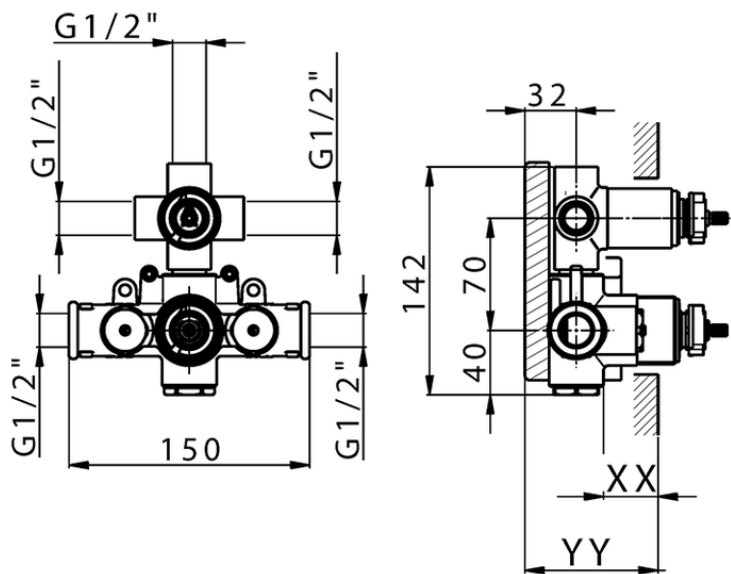

## Parte esterna termostatico doccia incasso 3 uscite THERMO\_LY018200

LY018200

<http://www.huberitalia.com/parte-esterna-termostatico-doccia-incasso-3-uscite-thermo-ly018200>

**Piastra/Plate/Plaque/Platte/Placa**

2-3mm: XX 25-40 YY 76-91

10 mm: XX 16-31 YY 65-80

ZB018201

<http://www.huberitalia.com/parte-incasso-termostatico-doccia-3-uscite-incasso-zb018201>

2025-04-03