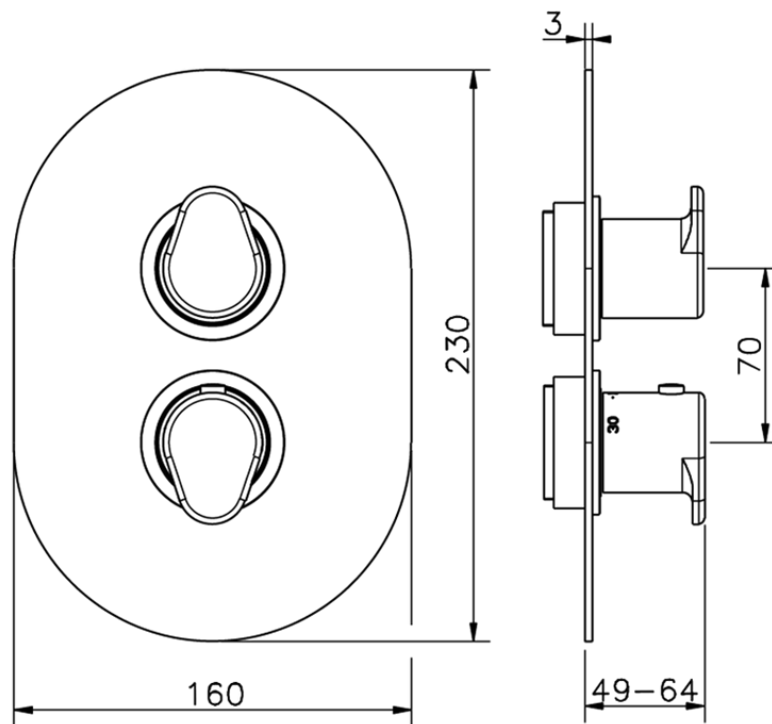

## Parte esterna termostatico doccia incasso 3 uscite THERMO\_LY018200

LY018200

<http://www.huberitalia.com/parte-esterna-termostatico-doccia-incasso-3-uscite-thermo-ly018200>

**Piastra/Plate/Plaque/Platte/Placa**

2-3mm: XX 25-40 YY 76-91

10 mm: XX 16-31 YY 65-80

ZB018201

<http://www.huberitalia.com/parte-incasso-termostatico-doccia-3-uscite-incasso-zb018201>

2025-04-03