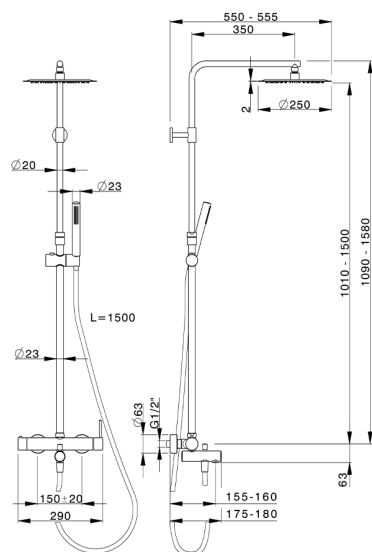

Colonna vasca monocomando 3 funzioni M32_MT004160

MODELLO **MT004160**

Colonna vasca monocomando 3 funzioni, colonna telescopica regolabile in altezza, doccetta monogetto D.23 mm in Ottone, soffione tondo D.250 mm sp.2 mm in INOX, flessibile liscio SUPREME 150 cm

FINITURE DISPONIBILI

21 21 Cromo

CARATTERISTICHE

Ricambio Cartuccia **ZZ95435000**

Cartuccia Monocomando 35 mm

EcoStop

Con il Dispositivo EcoStop l'apertura dell'acqua avviene con un punto duro al 50% circa della portata. Un fermo a metà apertura, da vincere con una leggera forza solo e soltanto quando ci sia una reale necessità di richiesta d'acqua alla massima portata. Ciò permette di consumare fino al 50% in meno di acqua.

DeviaStop

La tecnologia Devia Stop di Huber consente con un semplice movimento rotativo di gestire la portata dell'acqua e di scegliere la modalità d'erogazione (soffione, doccetta a mano).

2025-04-04